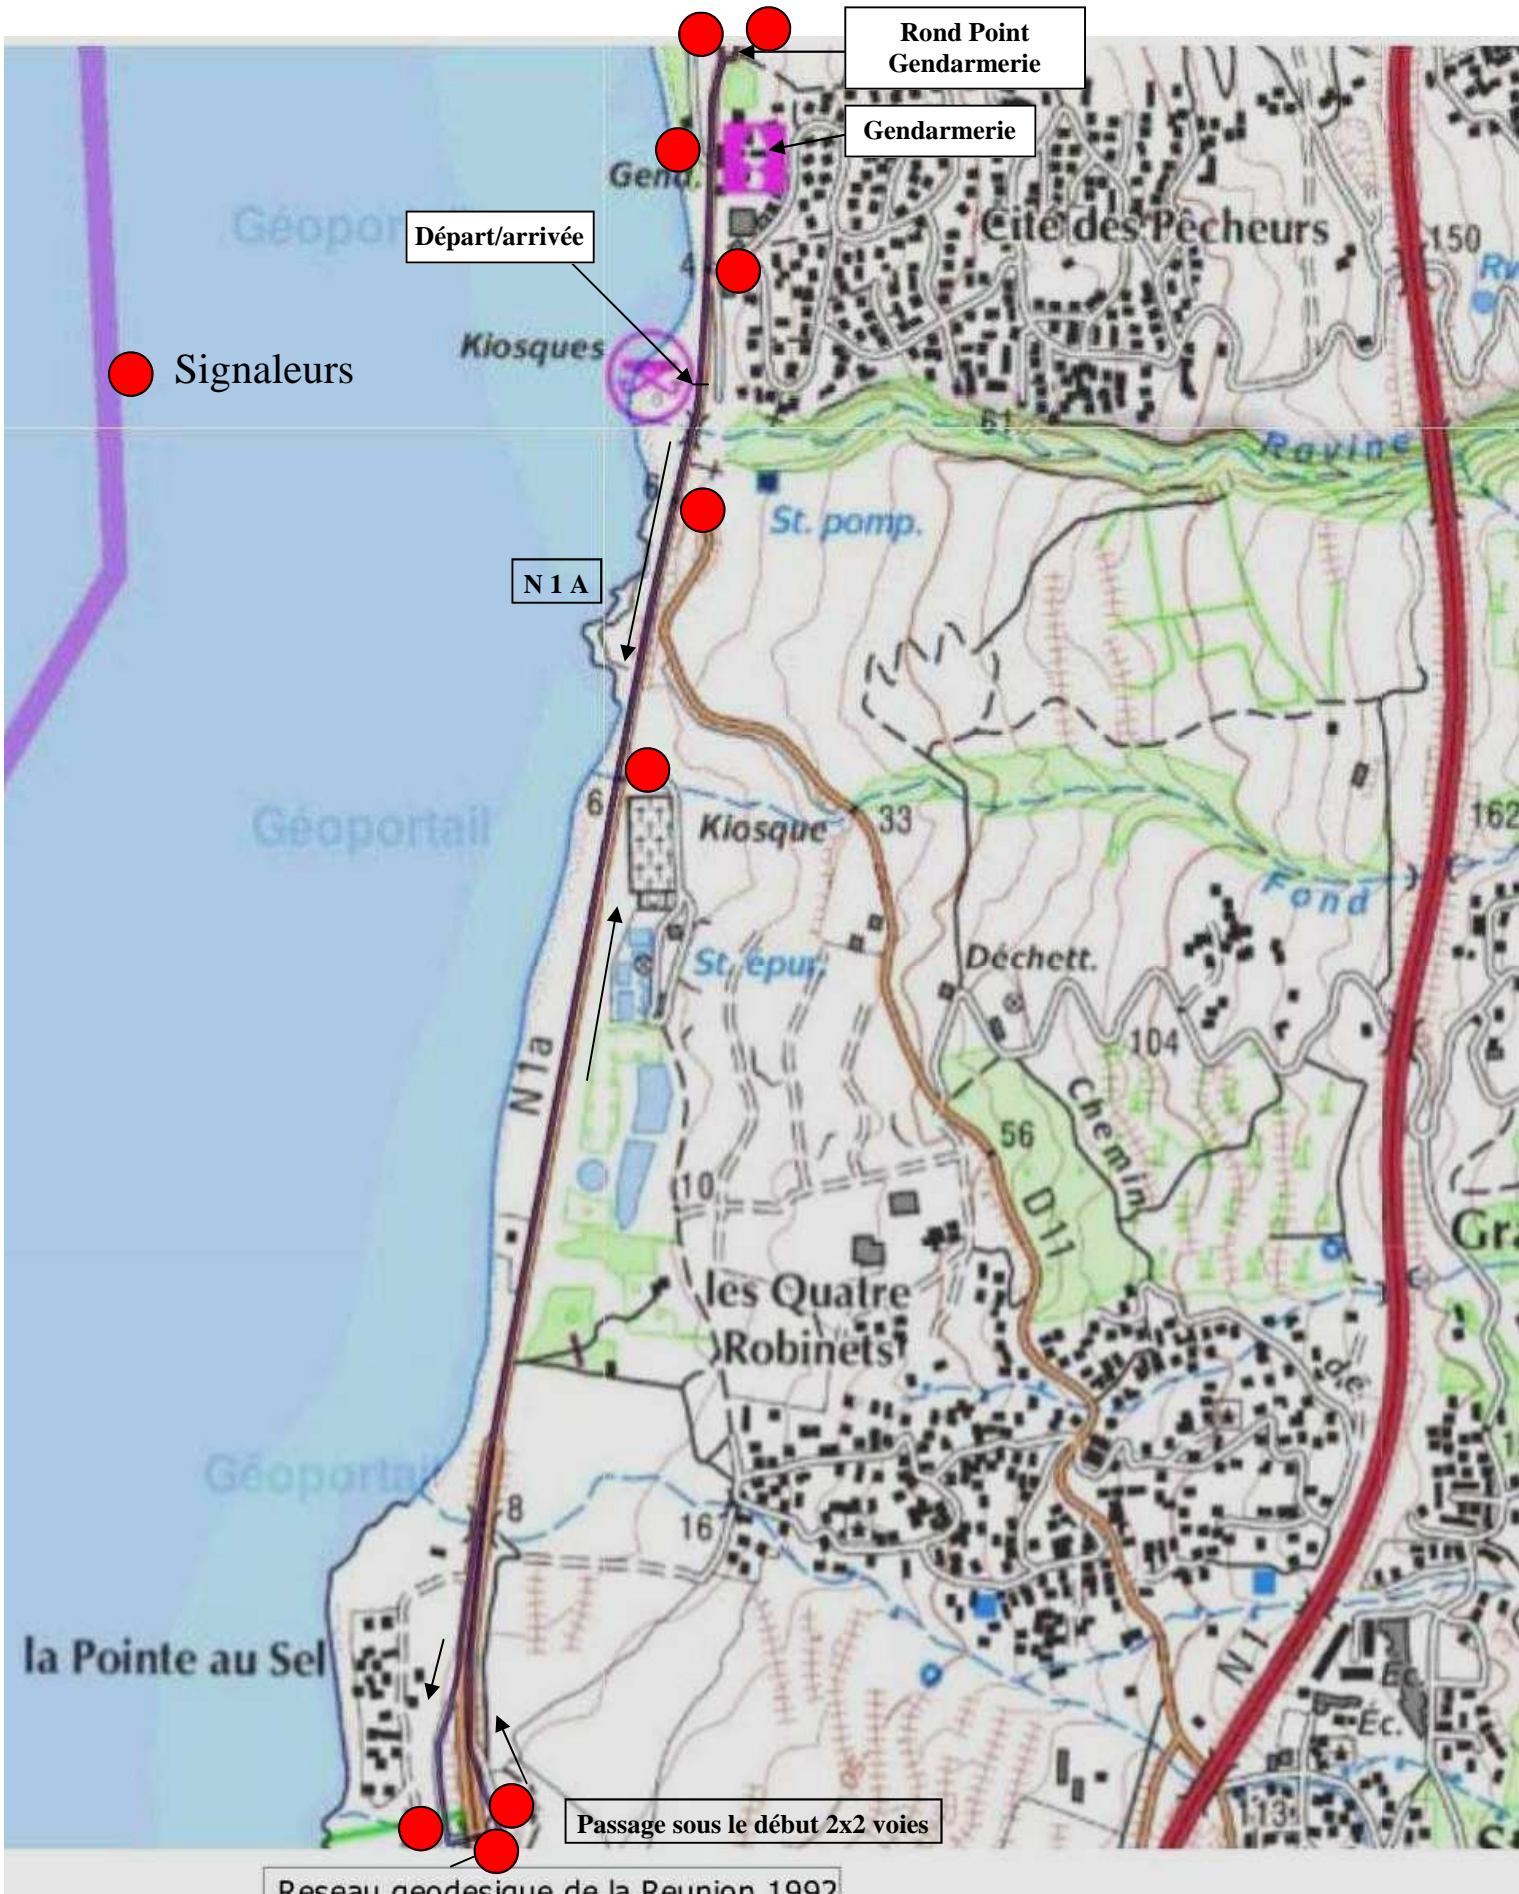

**CIRCUIT ROUTE — Ecole de Vélo
CCSL
Lundi 25 avril 2011
4,6 km**

Départ/arrivée — Demi tour RP Gendarmerie

Montée Piton St Leu — Cimetière

Demi-tour Pointe au sel

ZONE DE SPRINT