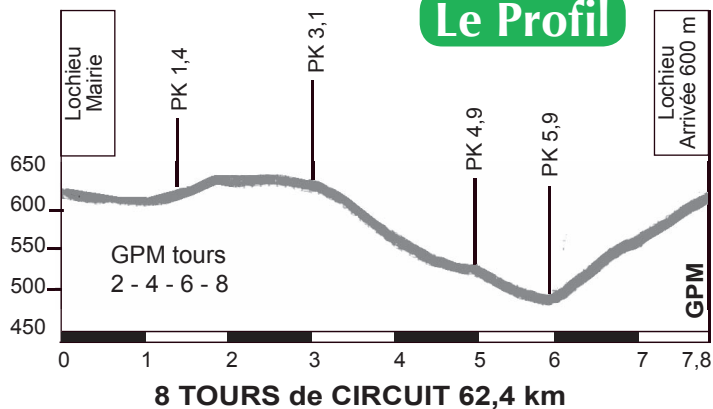

Le Profil

SARL PUSSIER

71 Av. de la Libération
01500 AMBERIEU EN BUGEY
Tél. 04 74 38 20 36
Fax 04 74 38 44 97

ZAC du Poutier
01470 SERRIERES DE BRIORD
Tél. 04 74 36 16 36
Fax 04 74 36 16 38