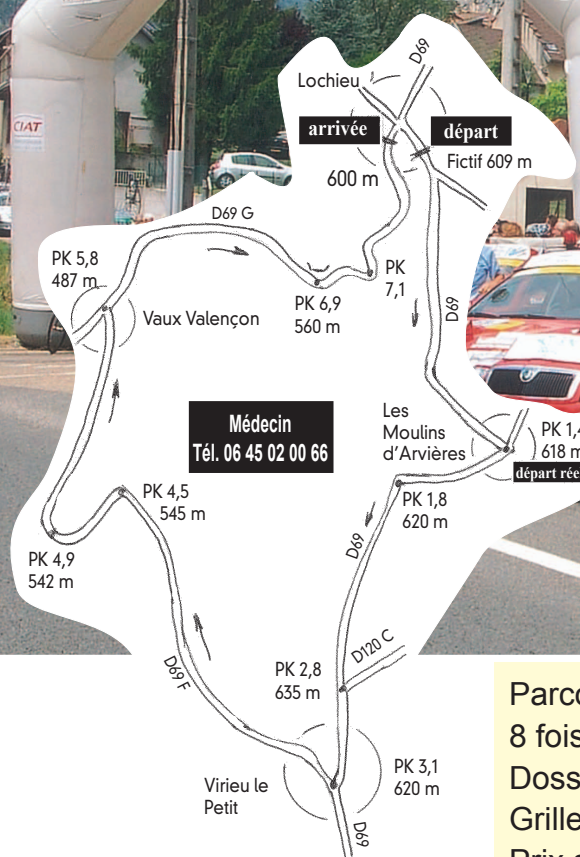

LE NATIONAL RHONE-ALPES VALROMEY PROMOTION

16 Mai 2015

Lochieu 62,4 km
Grand Prix
de la SODEVAL

CADETS

Parcours très éducatif 7,8 km (1/3 plat, 1/3 montée, 1/3 descente)
8 fois = 62,4 km

Dossards 12 h 30 Mairie - Départ 13 h 35 - Arrivée prévue 15 h 20

Grille n° 91/10 - Engagement 6,50 €

Prix spéciaux sur les deux épreuves

- Classement par équipes
- Grand Prix de la montagne CIAT

- Engagements prioritaires pour les deux épreuves
- www.ffc.fr

Le Circuit

- PK 0 - Lochieu Mairie - D 69
- PK 1,4 - Les Moulins d'Arvières D 69 Départ réel
- PK 2,8 - Carrefour D 69/D120C/D69
- PK 3,1 - Virieu-le-Petit D69/D69 F
- PK 4,5 - Virage à gauche D 69 F
- PK 4,9 - Virage à droite D 69 F
- PK 5,8 - Vaux Valençon D 69 F/D 69 G
- PK 6,9 - Pont sur rivière D 69 G
- PK 7,1 - Virage à gauche D 69 G
- PK 7,8 - Arrivée montée de l'église D 69 G

<http://tvo.clubeo.com>