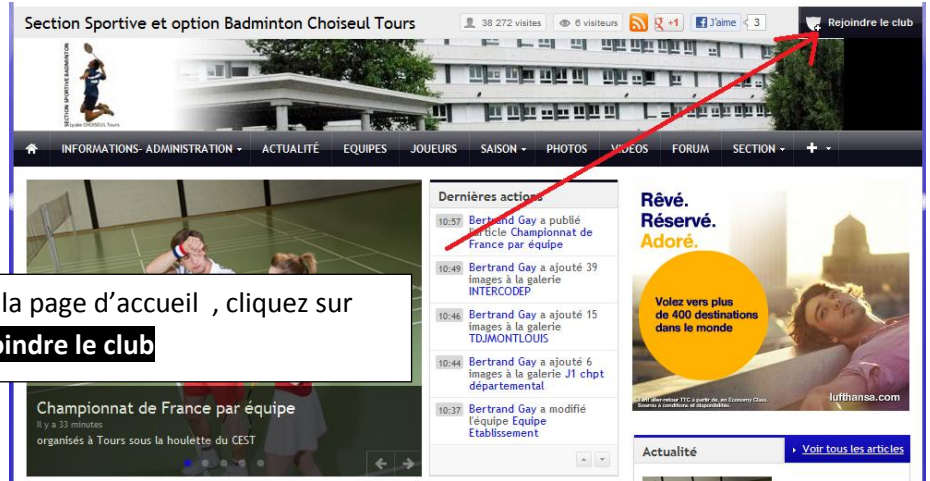

Pour participer à la vie de ce site, discuter sur le forum, commenter les photos, donner des informations, parler de vos exploits, évoquer des compétitions ou évènements ... et bien plus encore

Devenez membre de ce club et accédez à des contenus réservés. Rejoignez le staff Internet et contribuez à la mise à jour de ce site.

3 étapes

1

Sur la page d'accueil, cliquez sur **rejoindre le club**

2

Identifiez-vous

Créez votre compte **clubeo** !

- Participez sur ce site et tous les sites clubeo :
 - Forum
 - Commentaires
 - Notes
 - Sondages
 - ... et bien plus encore
- Devenez membre de ce club et accédez à des contenus réservés.
- Rejoignez le staff Internet et contribuez à la mise à jour de ce site.
- Créez le site d'un autre club.