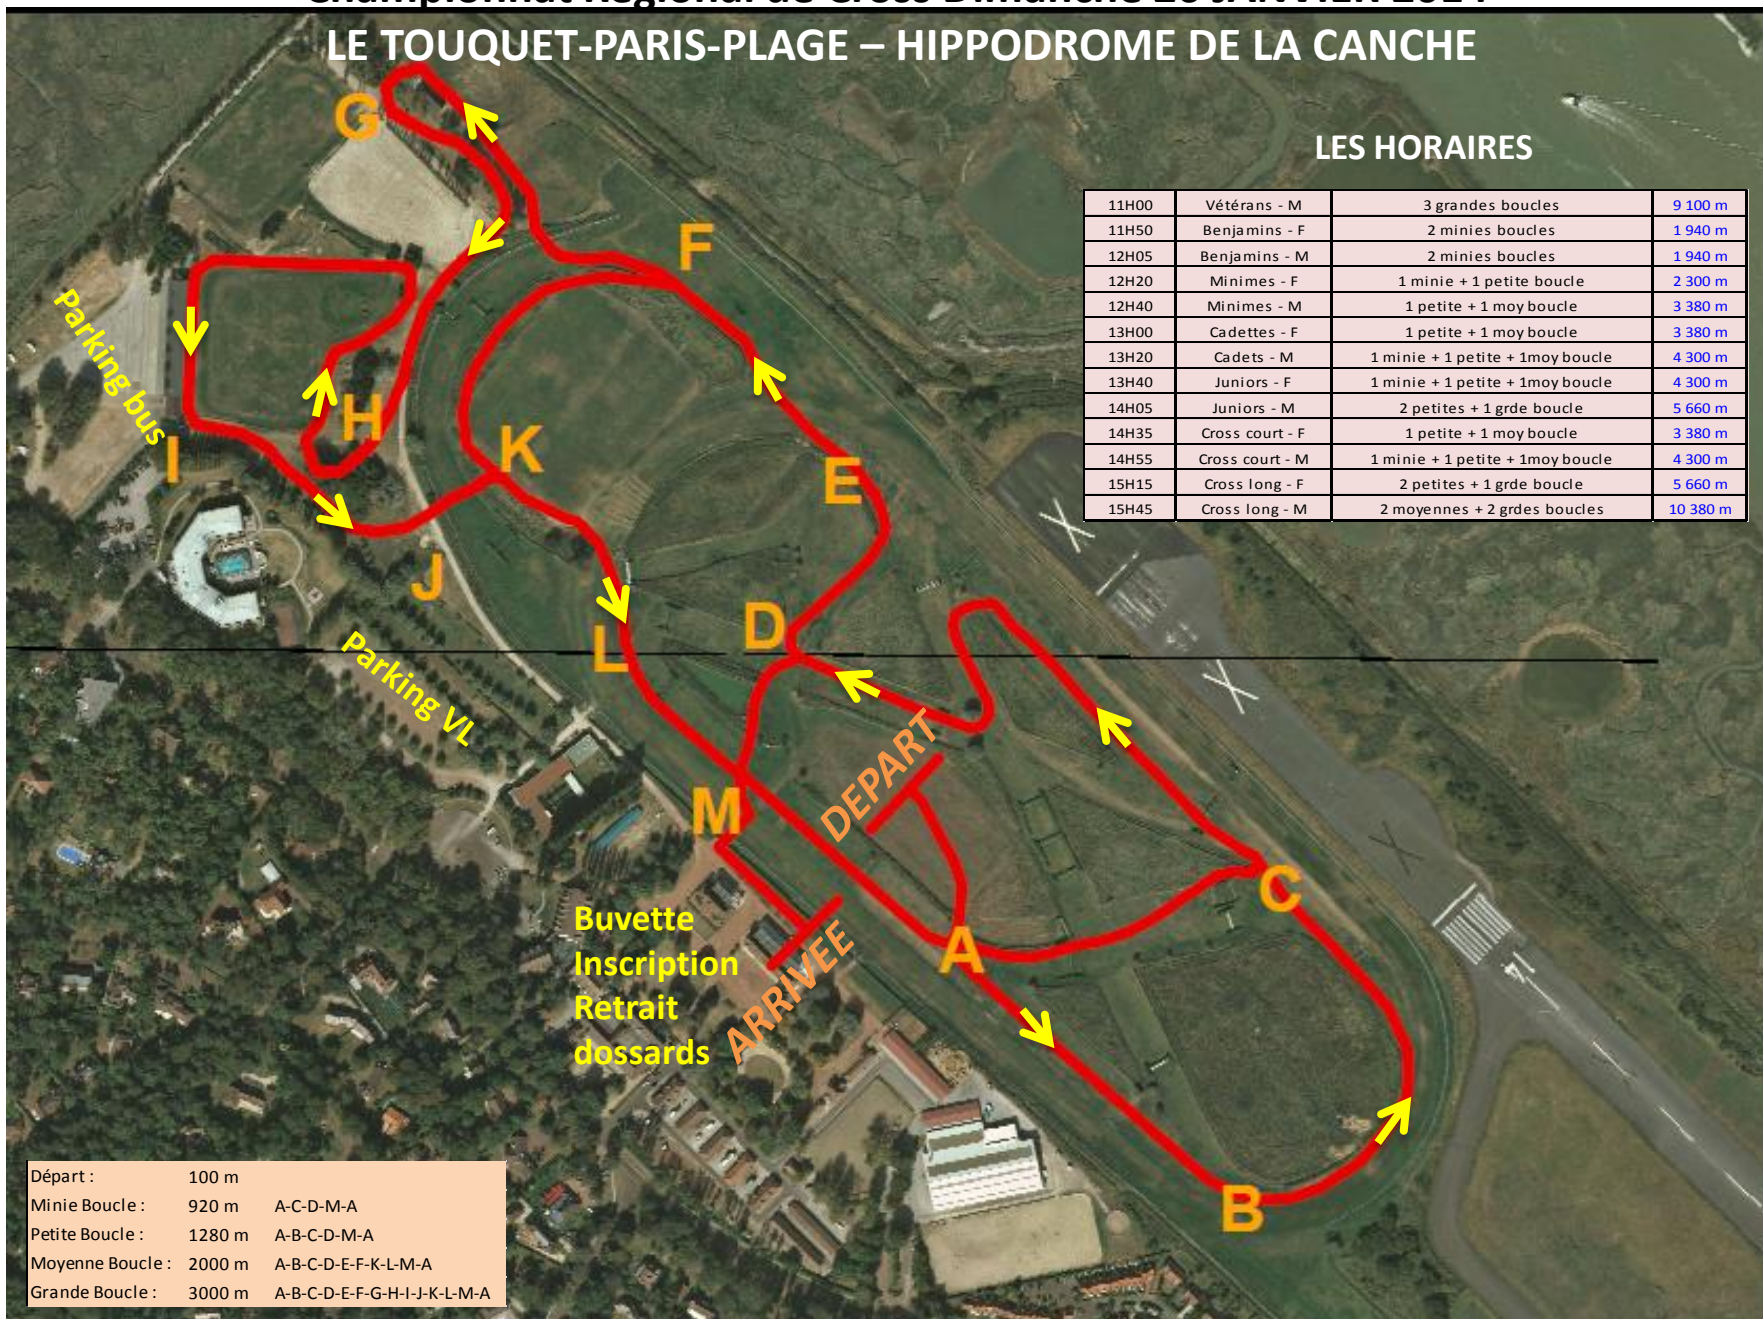

Championnat Régional de Cross Dimanche 26 JANVIER 2014

LE TOUQUET-PARIS-PLAGE – HIPPODROME DE LA CANCHE

LES HORAIRES

11H00	Vétérans - M	3 grandes boucles	9 100 m
11H50	Benjamins - F	2 minies boucles	1 940 m
12H05	Benjamins - M	2 minies boucles	1 940 m
12H20	Minimes - F	1 minie + 1 petite boucle	2 300 m
12H40	Minimes - M	1 petite + 1 moy boucle	3 380 m
13H00	Cadettes - F	1 petite + 1 moy boucle	3 380 m
13H20	Cadets - M	1 minie + 1 petite + 1 moy boucle	4 300 m
13H40	Juniors - F	1 minie + 1 petite + 1 moy boucle	4 300 m
14H05	Juniors - M	2 petites + 1 grde boucle	5 660 m
14H35	Cross court - F	1 petite + 1 moy boucle	3 380 m
14H55	Cross court - M	1 minie + 1 petite + 1 moy boucle	4 300 m
15H15	Cross long - F	2 petites + 1 grde boucle	5 660 m
15H45	Cross long - M	2 moyennes + 2 grdes boucles	10 380 m

Départ :	100 m	
Minie Boucle :	920 m	A-C-D-M-A
Petite Boucle :	1280 m	A-B-C-D-M-A
Moyenne Boucle :	2000 m	A-B-C-D-E-F-K-L-M-A
Grande Boucle :	3000 m	A-B-C-D-E-F-G-H-I-J-K-L-M-A