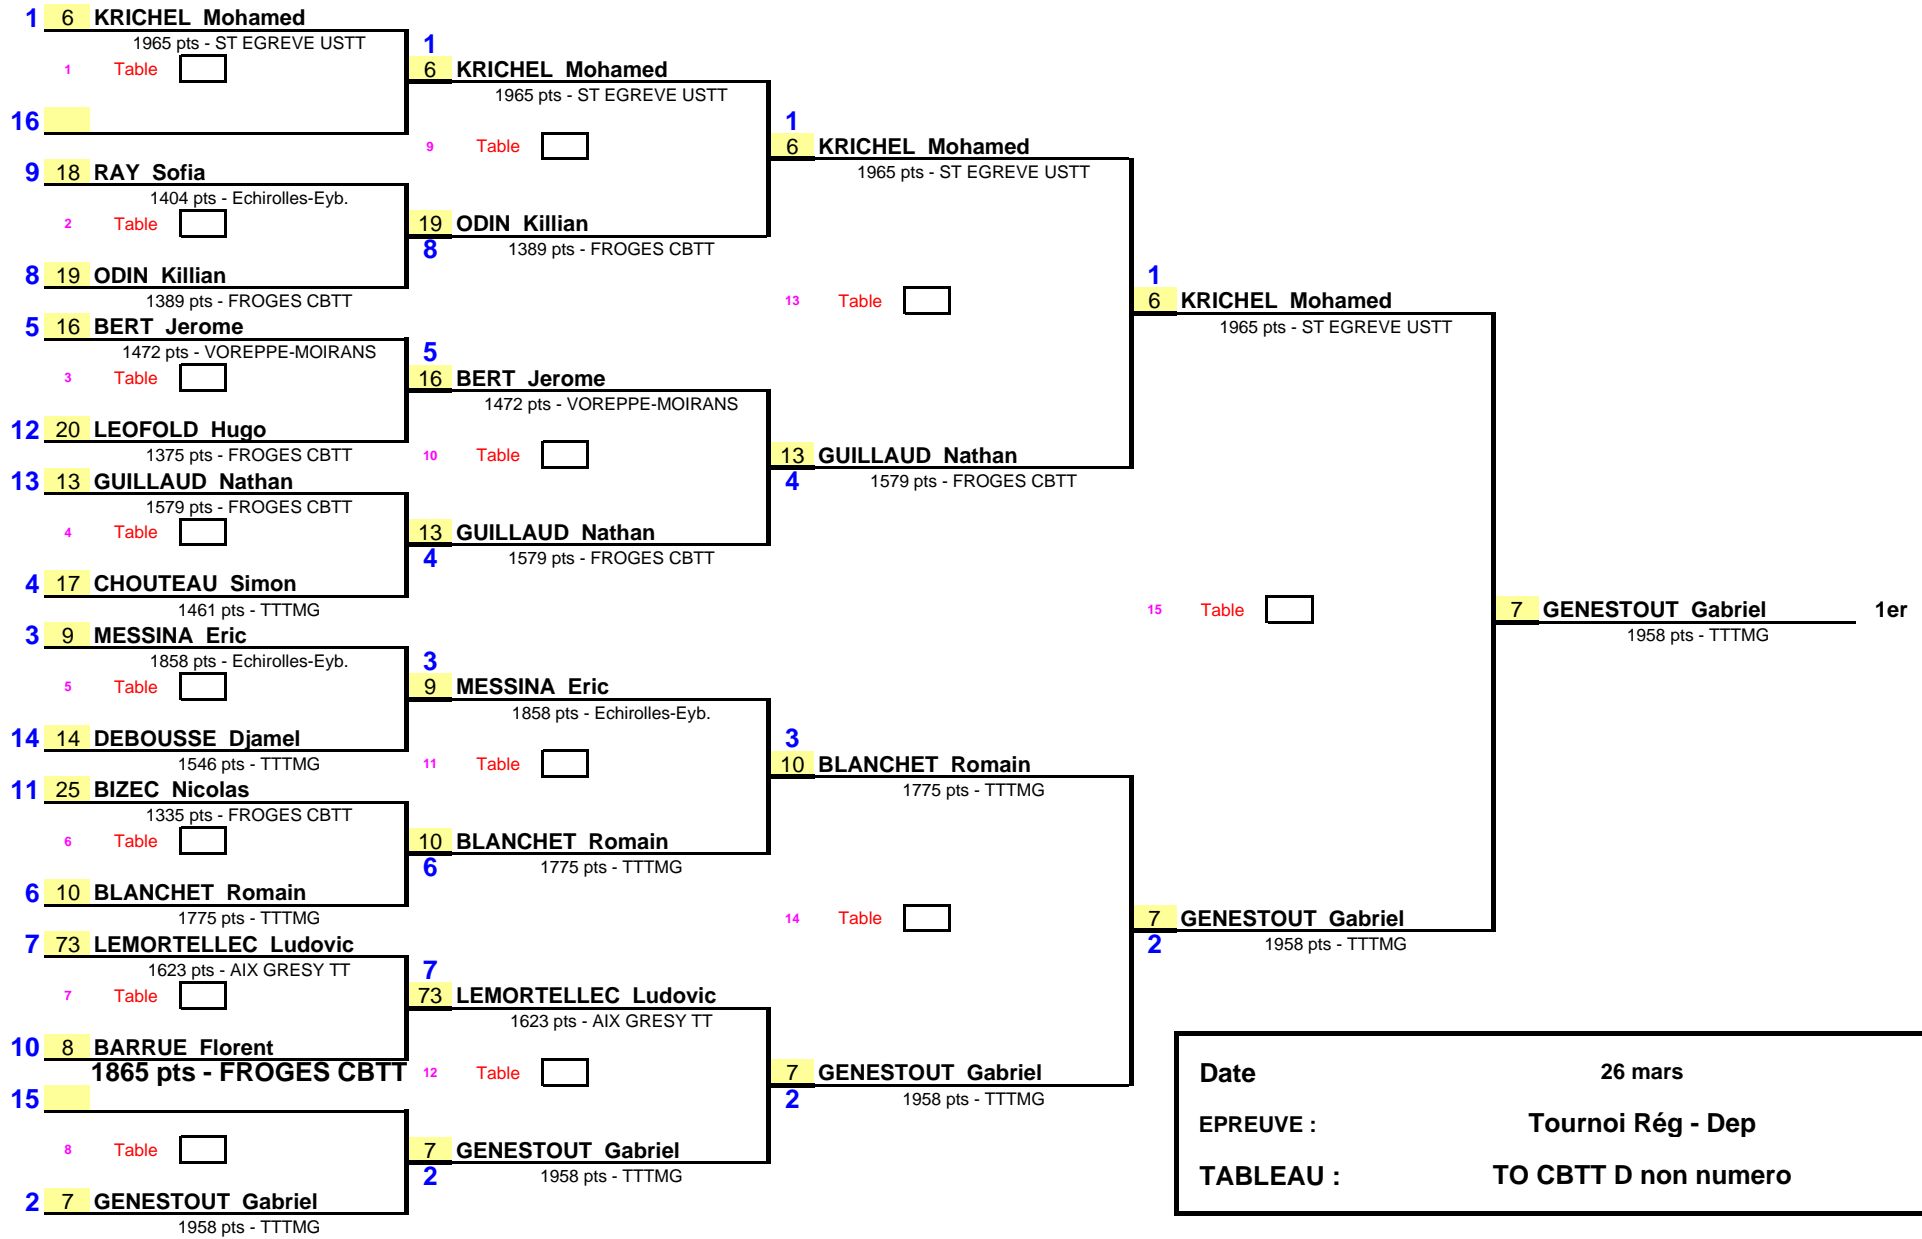

1/8 de Finale 1/4 de Finale 1/2 Finale Finale

Date	26 mars
EPREUVE :	Tournoi Rég - Dep
TABLEAU :	TO CBTT D non numero