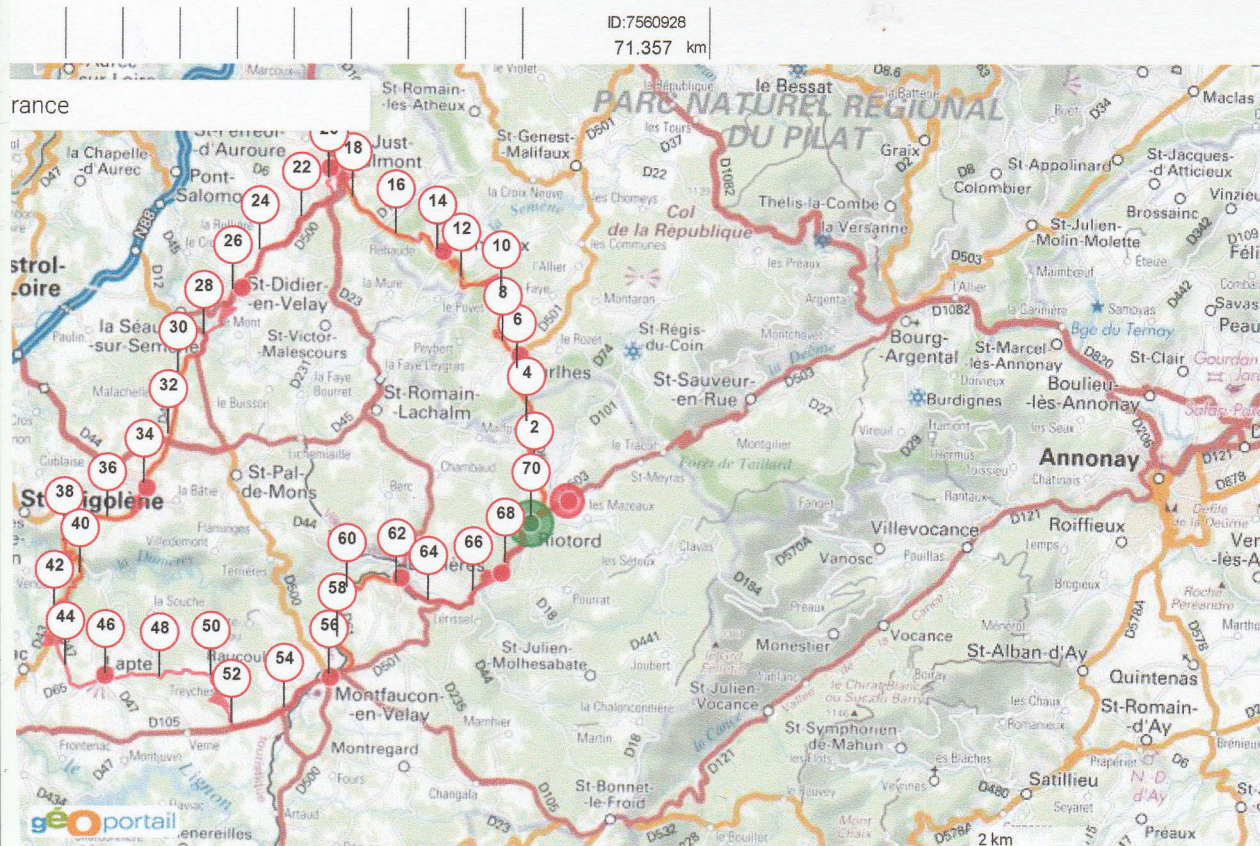

INER

RECHERCHER UN PARCOURS AIDE & INFO MON ESPACE

km, Dénivelé 1269m : Riotord -> Riotord

es; 0), 0 commentaire(s)

Informations générales

Localité de départ	Riotord
Localité d'arrivée	Riotord
71.357 km	Altitude min. 599m
	Altitude max. 1018m
	Dénivelé Tot. + 1269m
	Dénivelé Tot. - -1232m
Activité	Cyclisme Route
Type de sol majoritaire	Route
Difficulté	Basse
Type de parcours	Non officiel
Parcours balisés	Non
Parcours testé par l'auteur	Non
Dernière mise à jour	20/06/2017
Identifiant du parcours	7560928

CTA

SORTIE JOURNEE
Samedi 8 JUILLET 2017

DEPART BERNAIN

- 7h30

- BUS et ou
CO-VOITURAGE.

ou RV à RIOTORD
(Mairie)

8h30.

JC Martinon