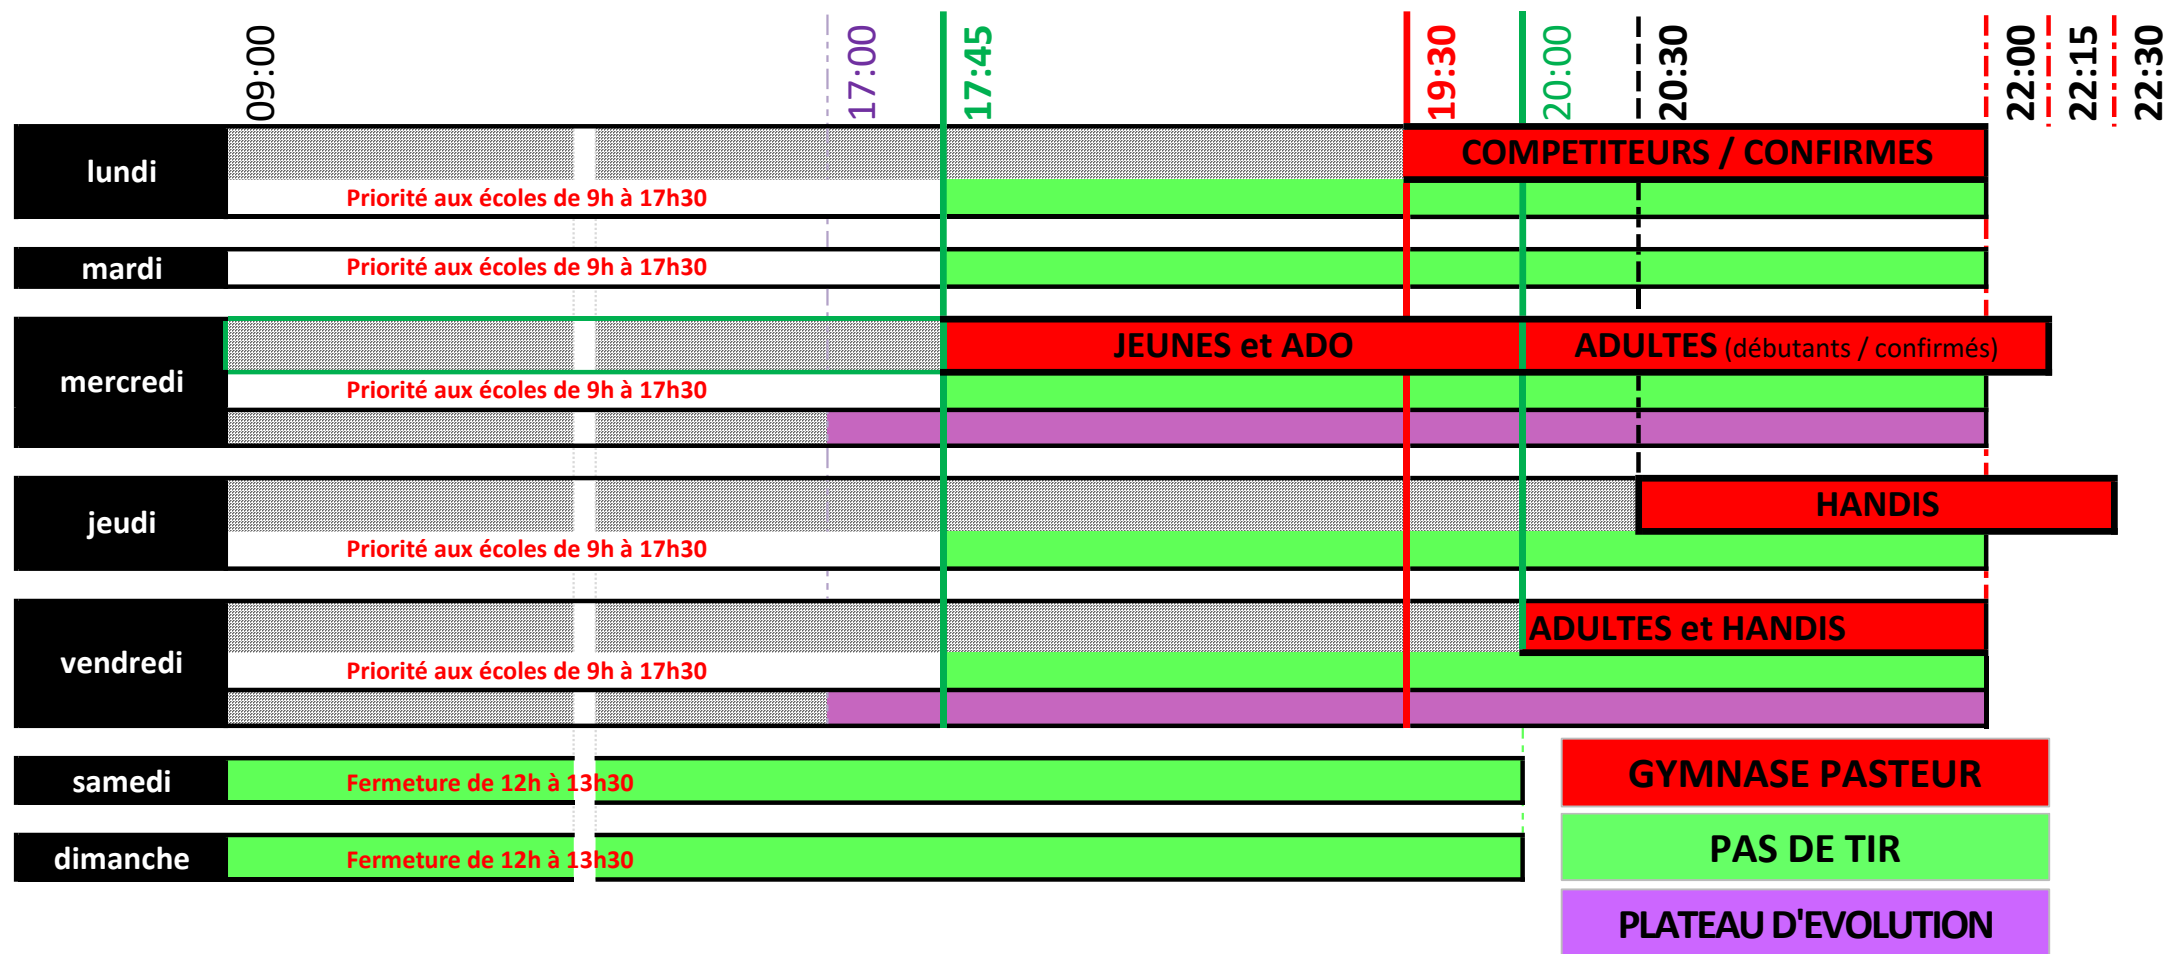

CRENEAUX HORAIRES RESERVES AU TIR A L'ARC

SAISON 2017 / 2018

Rappels : 1) Il est strictement **INTERDIT** de venir tirer en dehors de ces horaires.

2) Les créneaux avec priorités (compétiteurs ou débutants ou handi) sont ouverts à tous les archers - sous réserve de ne pas gêner le bon déroulement des cours -