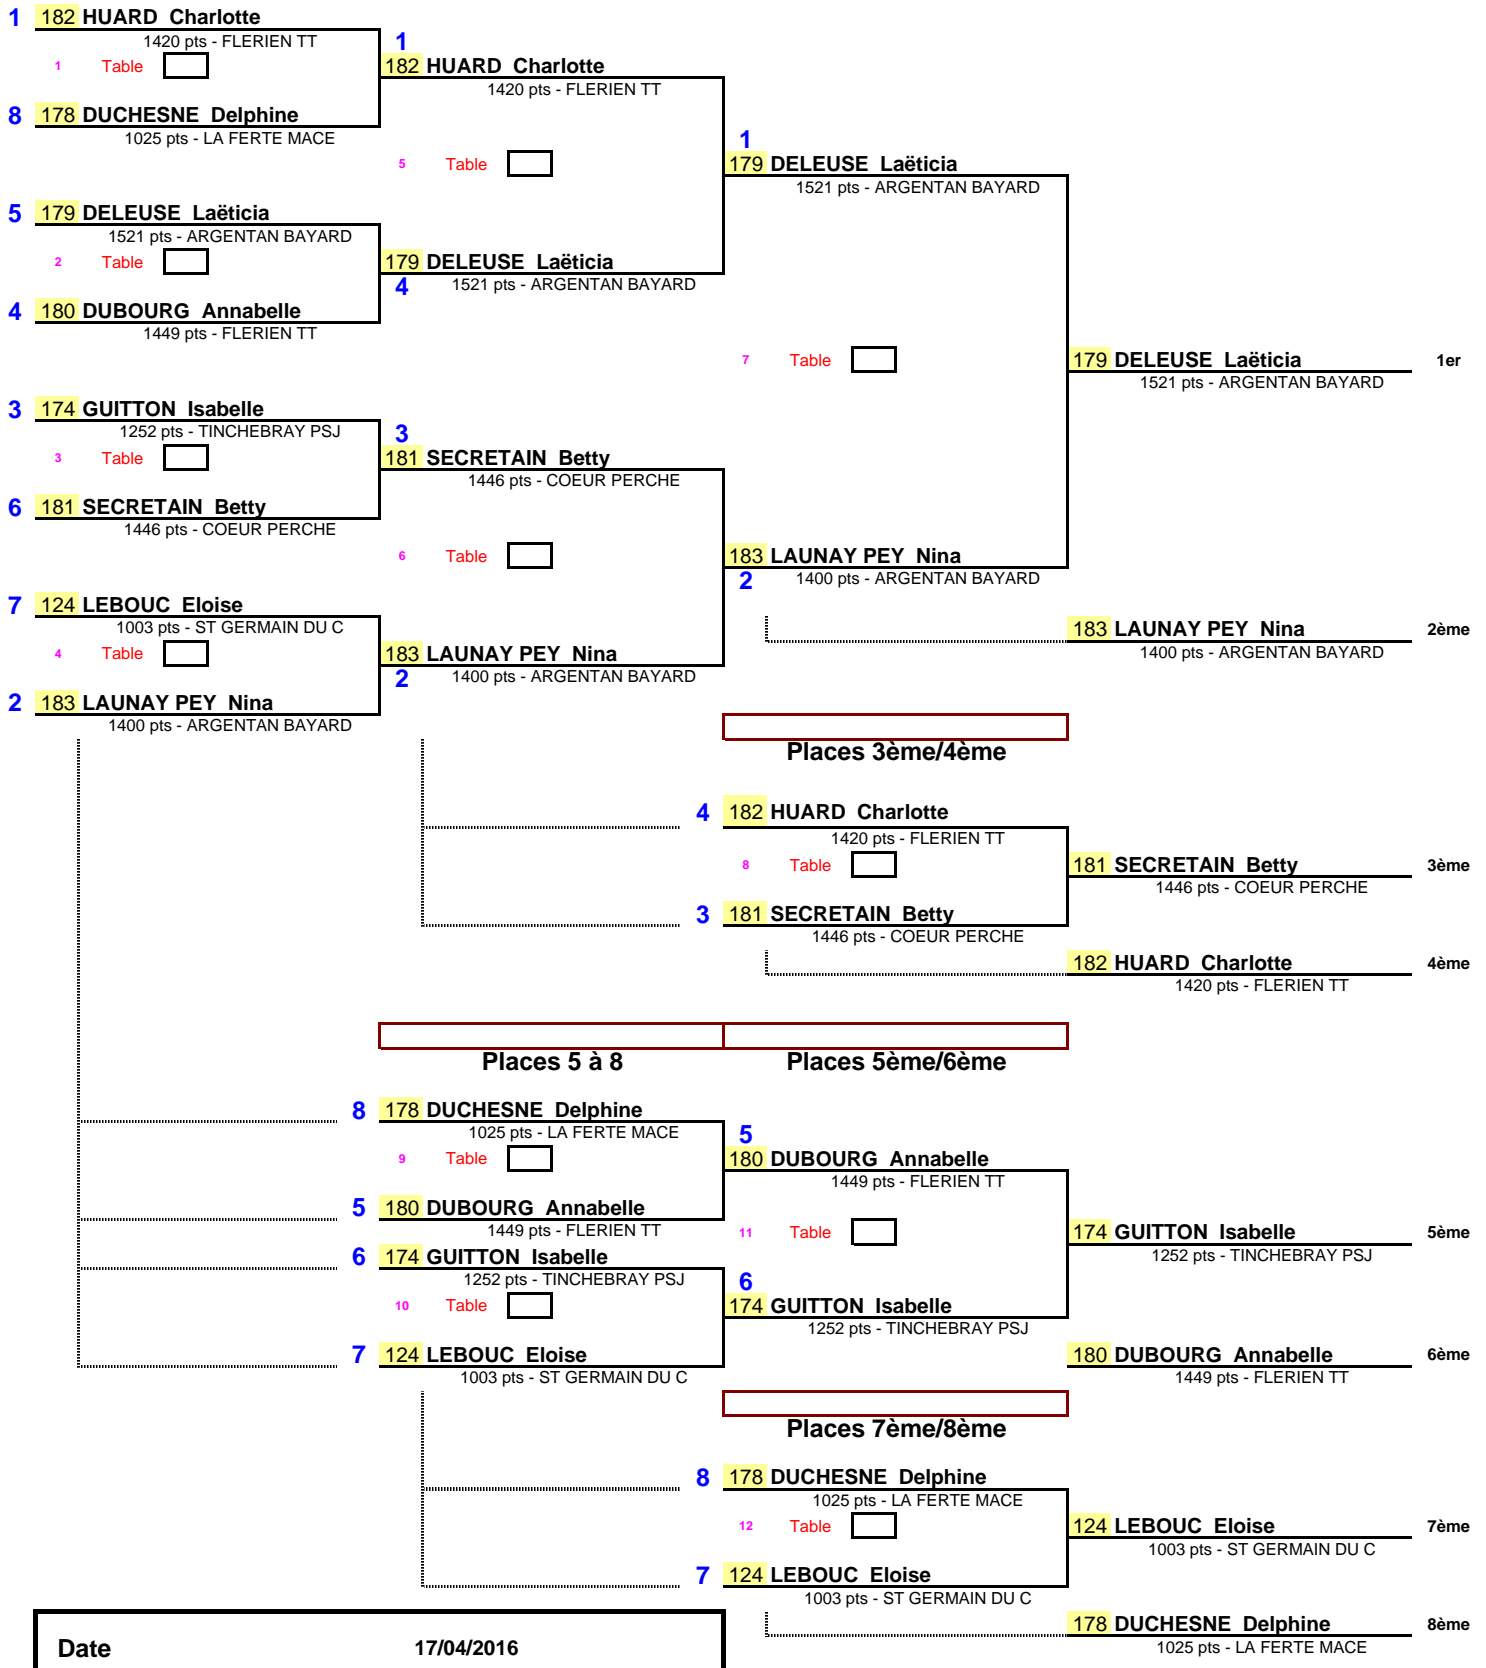

1/4 de Finale
1/2 Finale
Finale

<b>Date</b>	17/04/2016
<b>EPREUVE :</b>	Finales Individuelles
<b>TABLEAU :</b>	Dames Elite