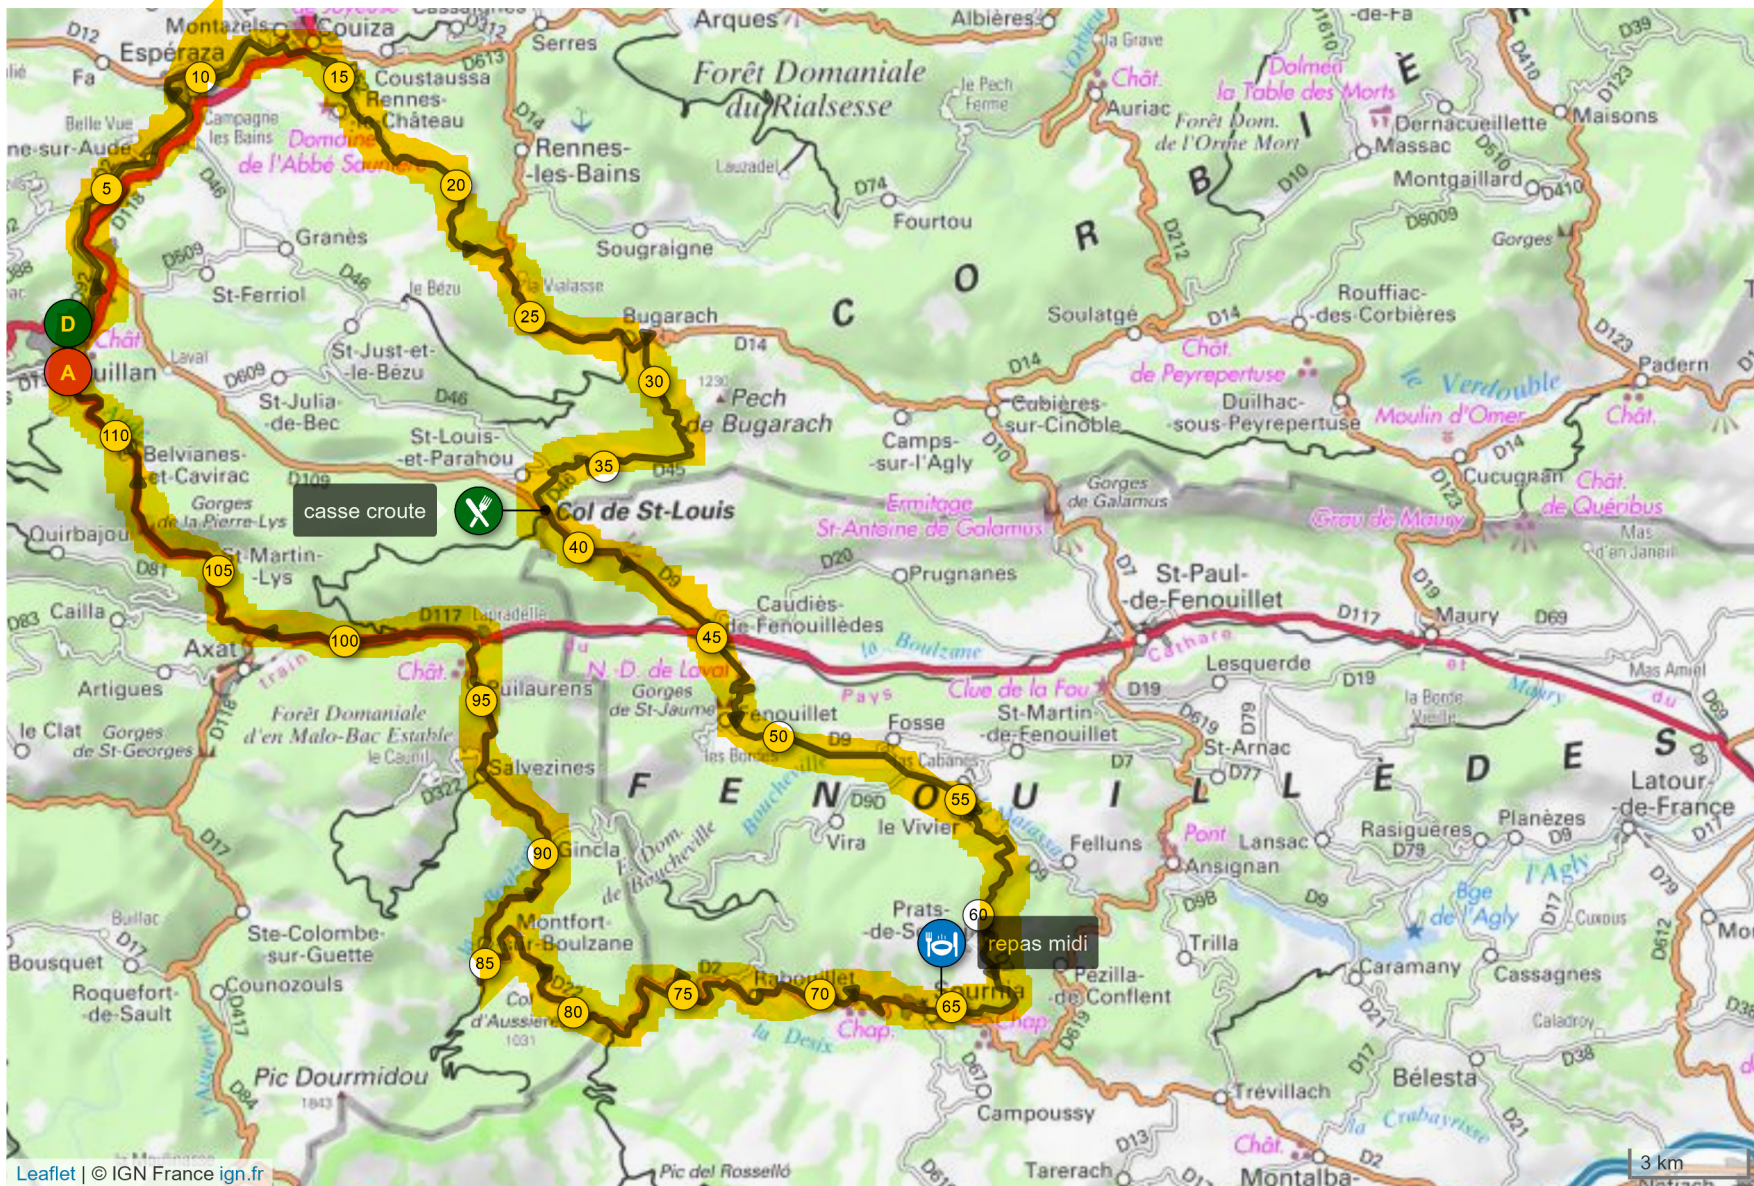

# 8069507 | Cyclisme - Route | km110

Quillan -&gt; Quillan

 113.347 km  $\uparrow$  1919 m  $\downarrow$  1919 m  $\blacktriangle$  229 m  $\blacktriangle$  1052 m

Le droit de reproduction est strictement réservé à un usage personnel et privé. Lors de la pratique de votre activité, veuillez à respecter les propriétés et chemins privés.

© 2017 Openrunner