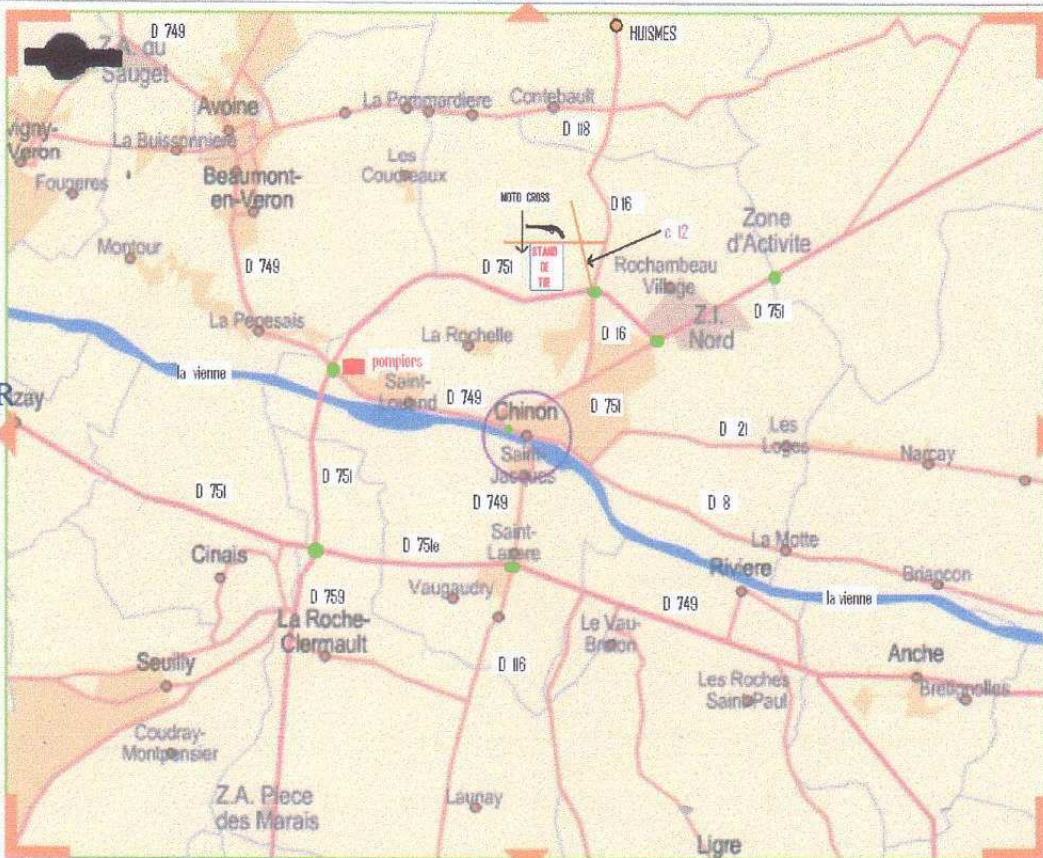

ANGERS ↑
D 749

HUISMES ↑ RIGNY USSE
D 16

TOURS ⇒
D 751

N
↑
O ← ⇒ E
↓
S

POITIERS ⇒
D749

← SAUMUR
D 751

↓ LOUDUN
D759

Venant de Tours :

A 85 Saumur-Chinon
Sortie n°9 Chinon –D751
à l'entrée de Chinon
Dir : Bourgueil ,
au 3^{ème} rond point :
2^{ème} à droite ,direction
stand de tir (c 12
centre viti vinicole).
faire 600 mètres
puis 1^{ère} à gauche sur 700
mètres.

Venant d'Angers :

A 85 Tours –Saumur
sortie n°4 Bourgueil-Chinon
prendre direction Chinon .
à l'entrée de Chinon, au 1^{er}
rond point (casernes pompiers)
direction : Tours- Azay le rideau.
au rond point 4^{ème} à droite,
direction stand de tir (c12 centre
viti vinicole).faire 600 mètres
puis 1^{ère} à gauche sur 700 mètres.

coordonnées GPS pour accès au stand:
0°14,4229 EST
47°11,3877 NORD