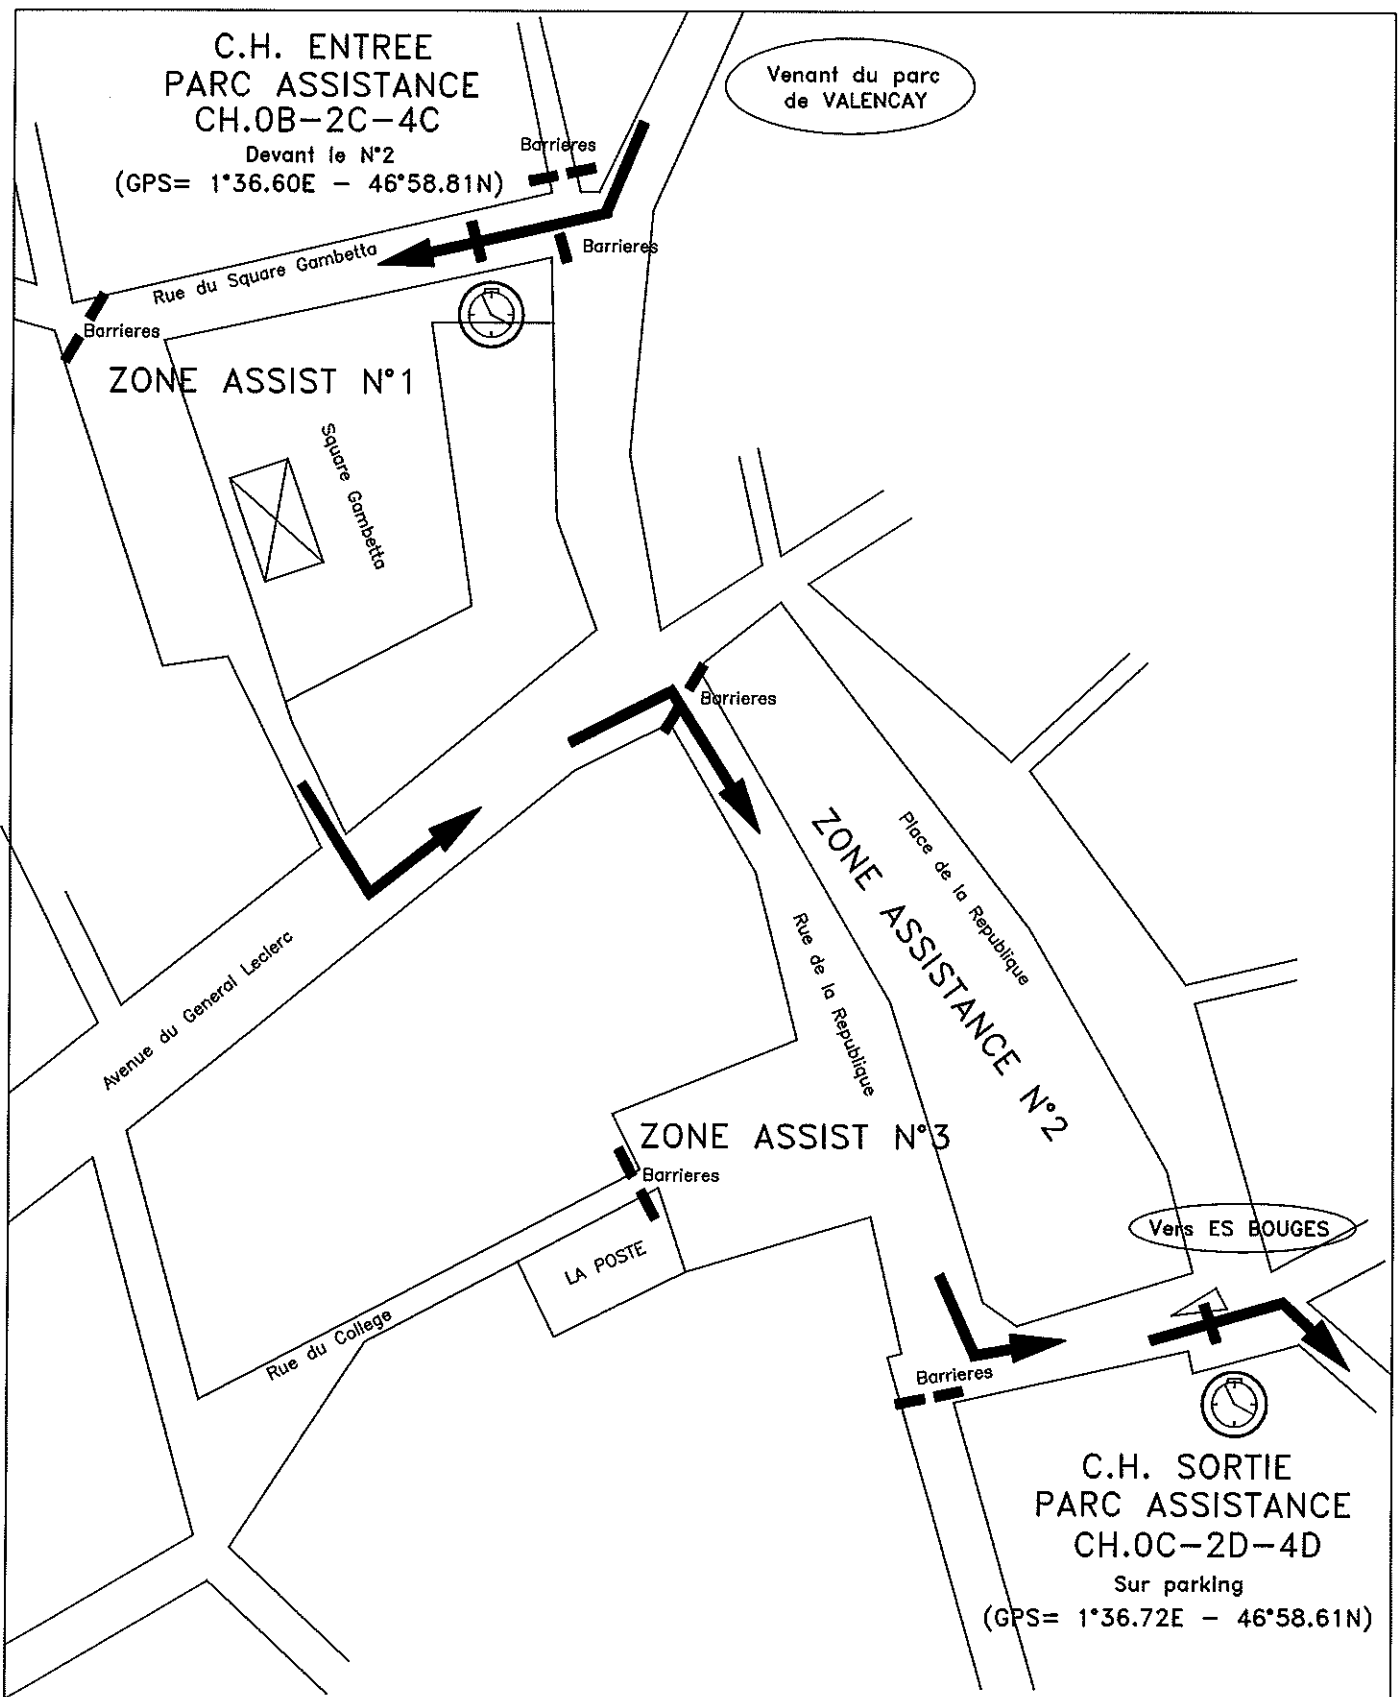

PARC D'ASSISTANCE - LEVROUX

C.H. ENTREE
PARC ASSISTANCE
CH.0B-2C-4C
Devant le N°2
(GPS= 1°36.60E - 46°58.81N)

Venant du parc
de VALENCAY

RALLYE DE L'INDRE
IMPLANTATION PARC ASSISTANCE
VILLE DE LEVROUX
Samedi 18 Novembre 2017 (journee)