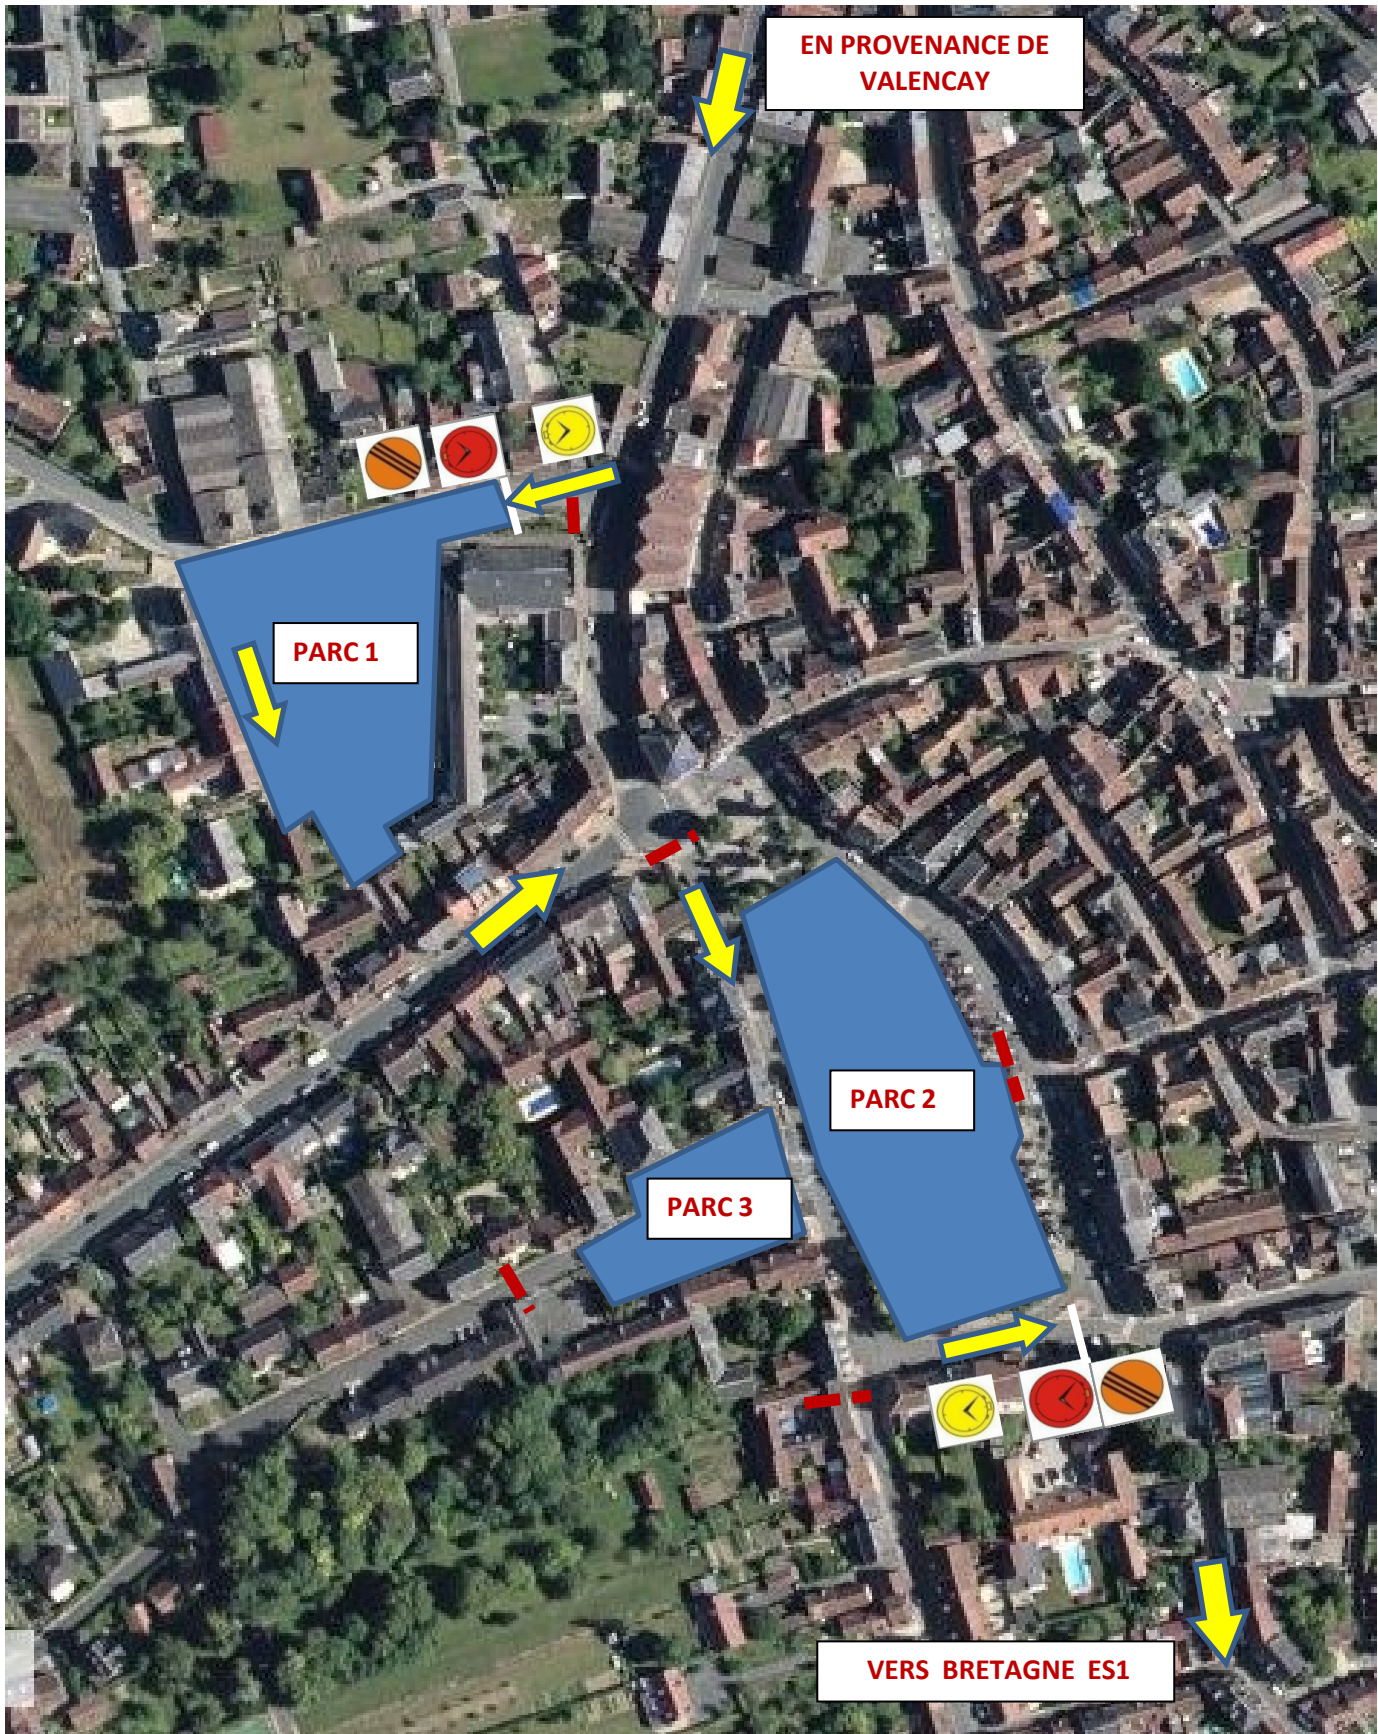

PARC D'ASSISTANCE - LEVROUX

C.H. ENTREE
PARC ASSISTANCE
CH.0B-2C-4C
Devant le N°2
(GPS= 1°36.60E - 46°58.81N)

Venant du parc
de VALENCAY

RALLYE DE L'INDRE
IMPLANTATION PARC ASSISTANCE
VILLE DE LEVROUX
Samedi 18 Novembre 2017 (journee)