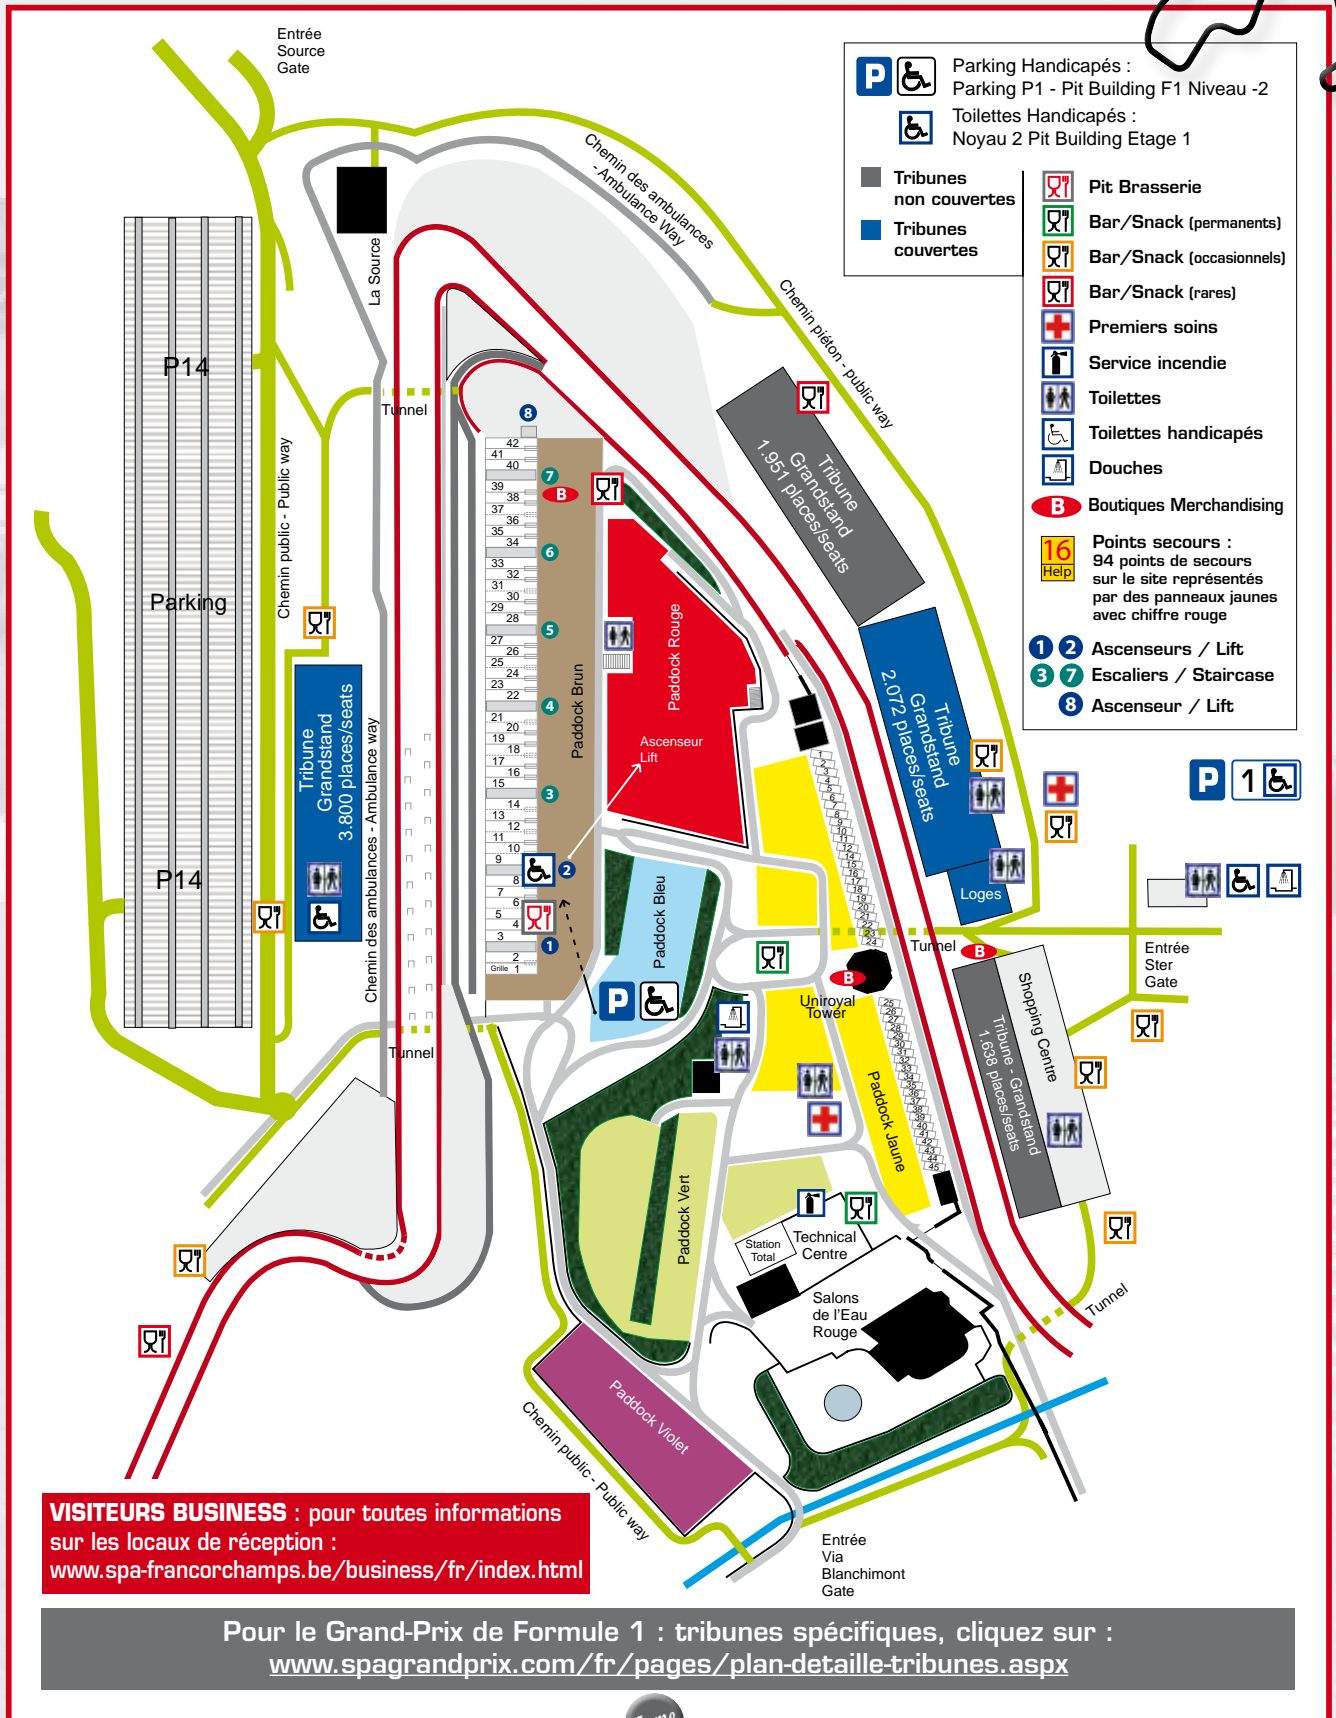

ACCES AU CIRCUIT

PLANS DU CIRCUIT

Plan du paddock

VISITEURS BUSINESS : pour toutes informations sur les locaux de réception : www.spa-francorchamps.be/business/fr/index.html

Pour le Grand-Prix de Formule 1 : tribunes spécifiques, cliquez sur : www.spagrandprix.com/fr/pages/plan-detaille-tribunes.aspx