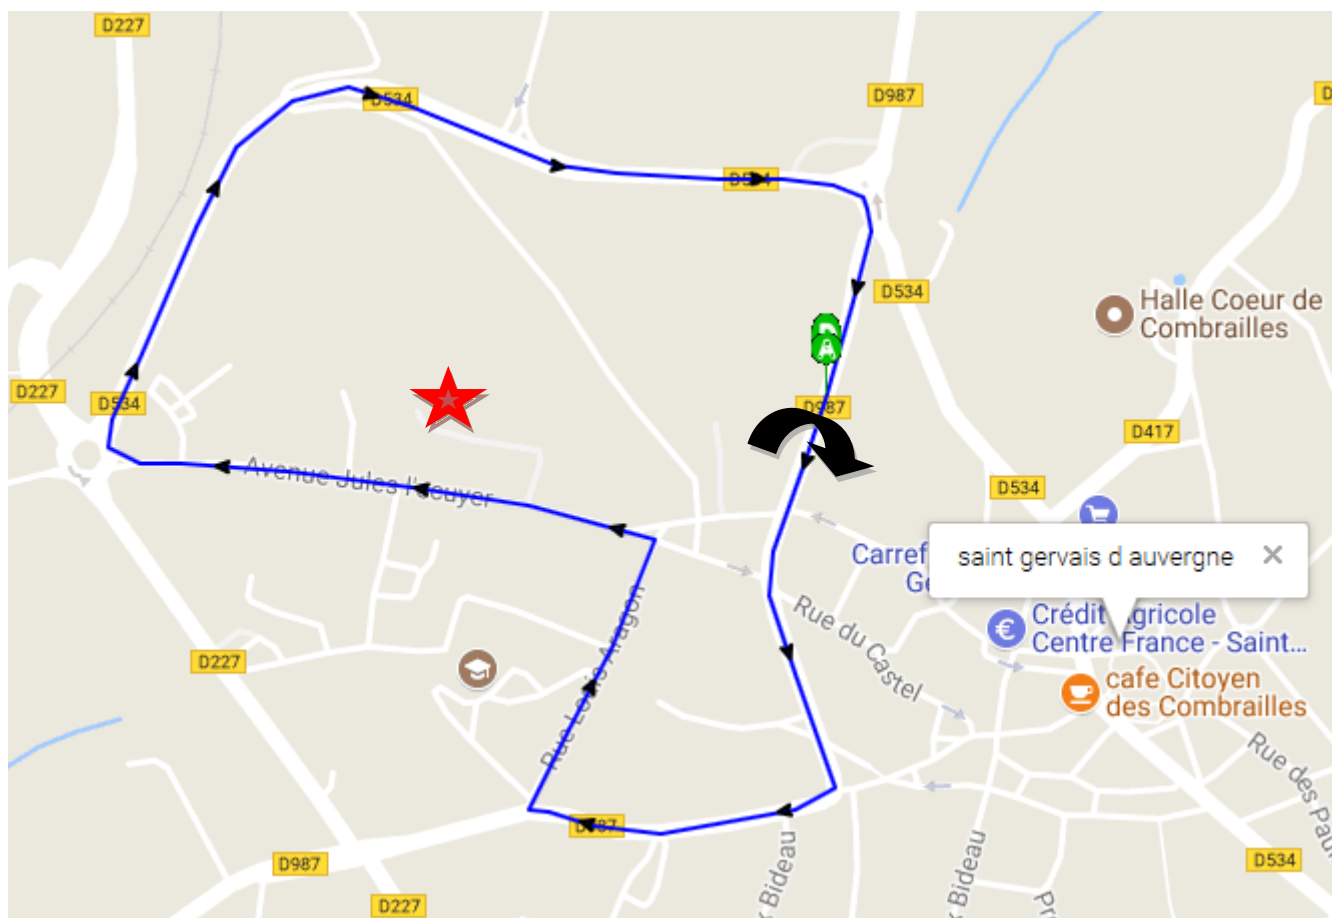

Circuit entièrement fermé à la circulation (accord avec la mairie pour un arrêté municipale pour le samedi 30 septembre 2017 de 14 h 30 à 19 h 30)

Parcours de 2km 300

Départ et longueur course:

- 2ième catégorie : 15 h00 (arrivée 5 tours après arrivée GS)
- Grand Sportif : 15h01 (20 tours)
- 1^{ère} catégorie : 17h15 (arrivée 5 tours après arrivée des 3^{èmes} catégories)
- 3^{ème} catégorie : 17h16 (24 tours)

Remise récompense  (halle nouveau Gymnase, parking coureurs souhaité)

Départ arrivé + Dossard : 