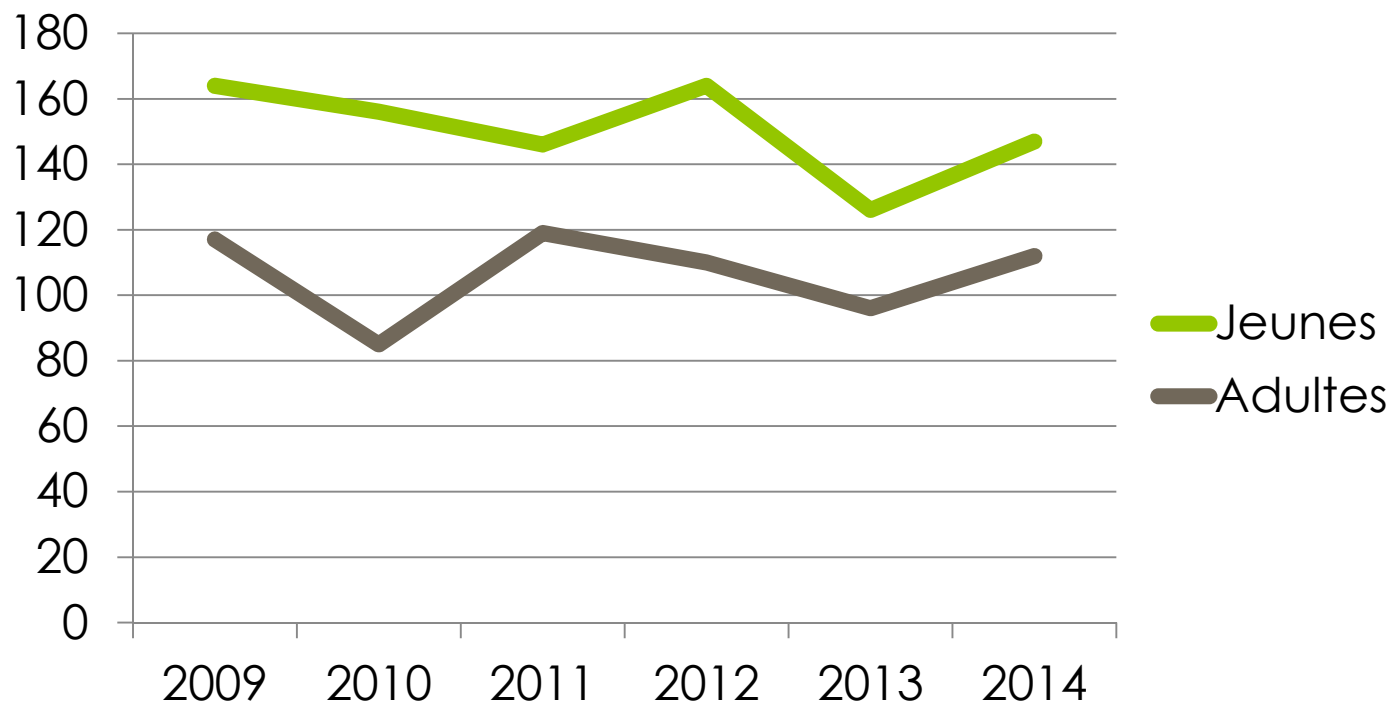

REPARTITION DES LICENCIES