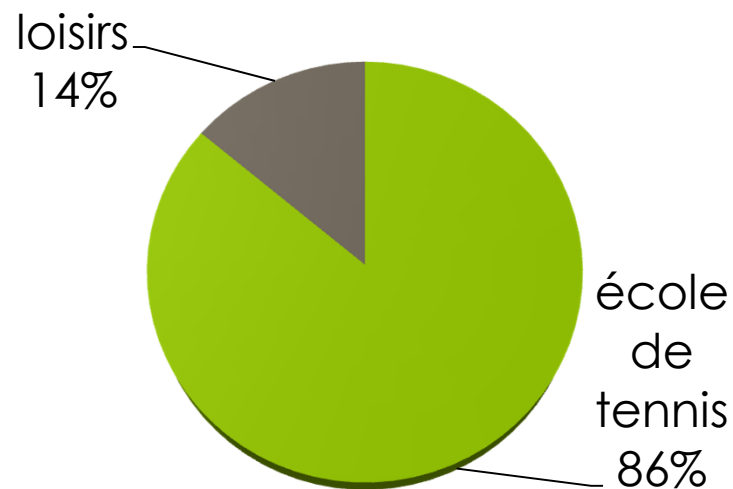

ECOLE DE TENNIS

- ECOLE DE TENNIS
  2012/2013: **131**
  jeunes et 26 adultes
- ECOLE DE TENNIS
  2013/2014: **154**
  jeunes et 47 adultes
- ECOLE DE TENNIS
  2014/2015: **156**
  jeunes et 60 adultes

Répartition activité
2015