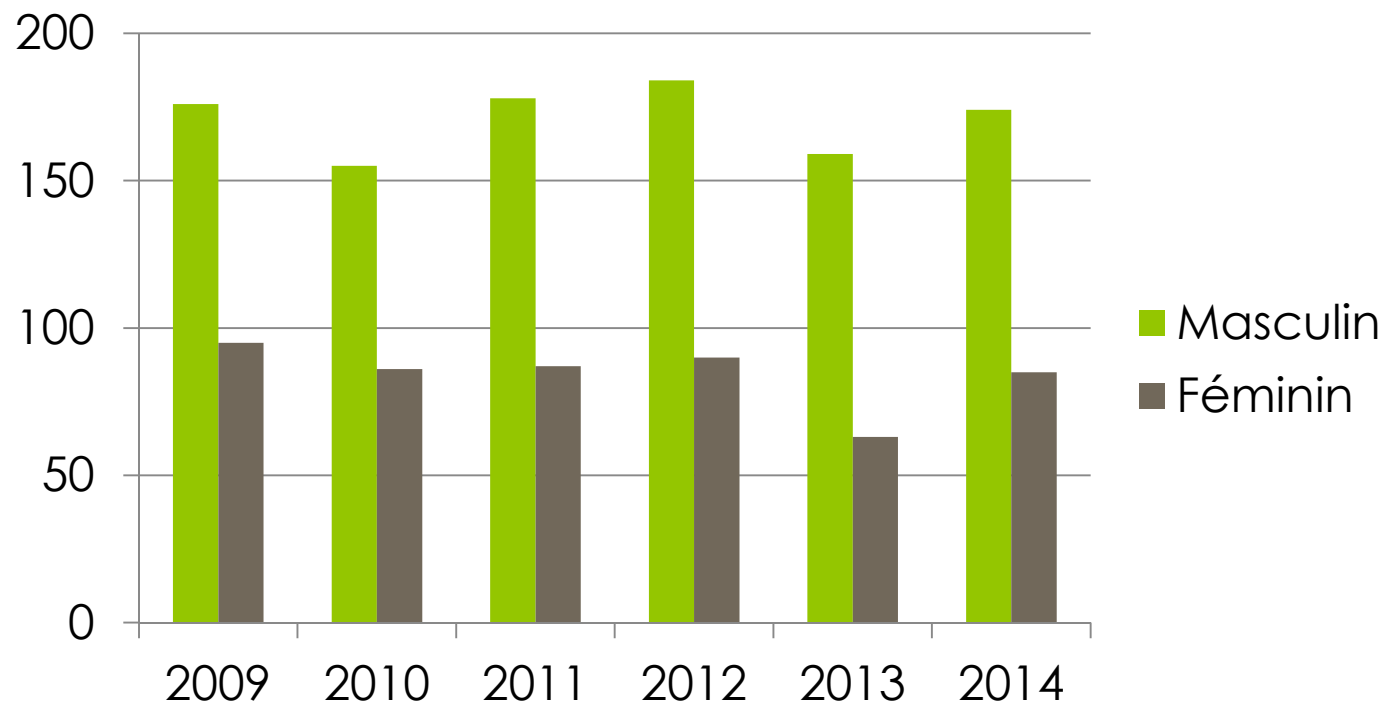

**ASSEMBLEE  
GENERALE  
TC  
PROVINS**

**DIMANCHE  
30  
NOVEMBRE  
2014**

# EVOLUTION DES LICENCIÉS

# REPARTITION SAISON 2014

**Effectifs 2014: 259 licenciés**

Femme  
15%