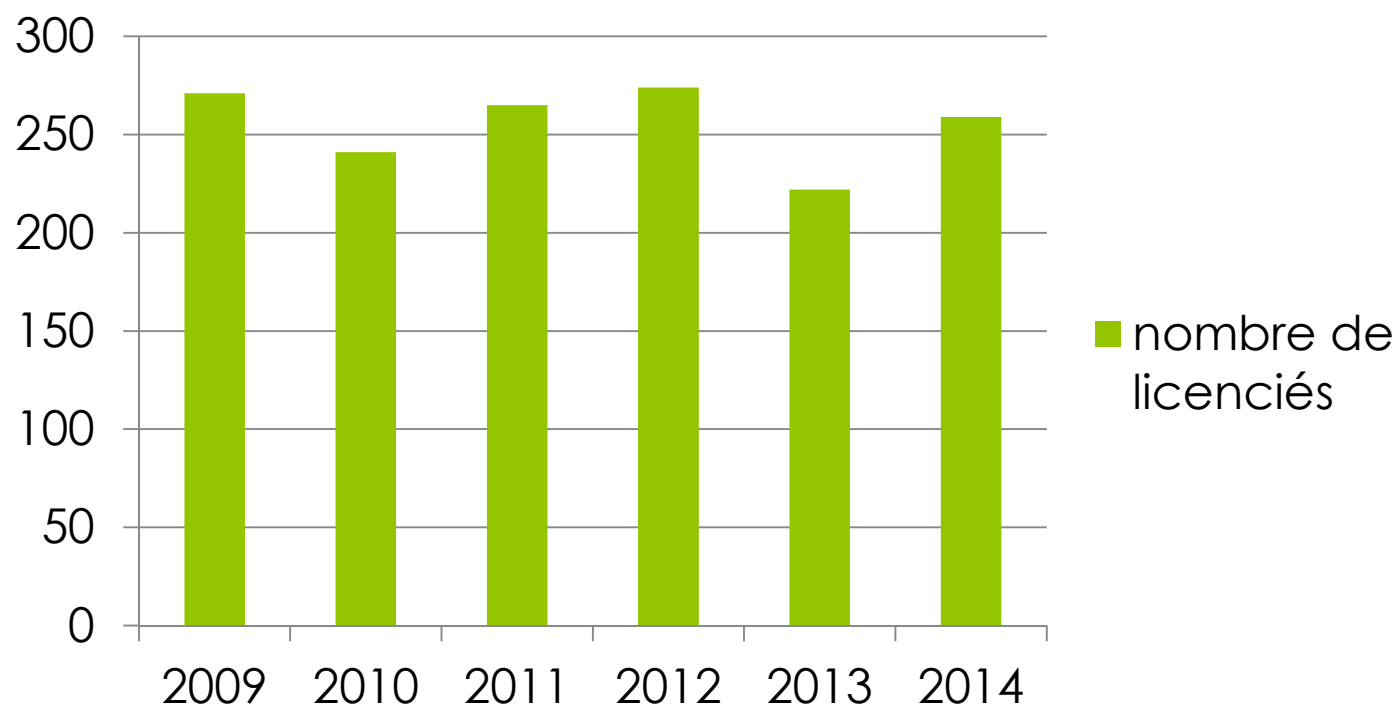

**ASSEMBLEE  
GENERALE  
TC  
PROVINS**

**DIMANCHE  
30  
NOVEMBRE  
2014**

# EVOLUTION DES LICENCIÉS

# REPARTITION DES LICENCIES