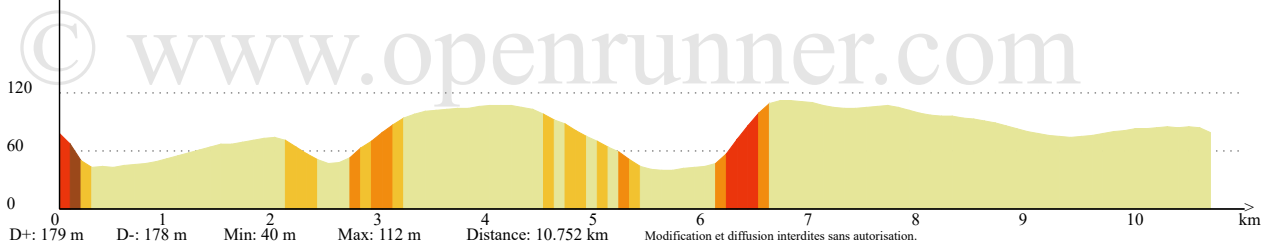

[larandonneedesamis](#)

[Contactez l'auteur de ce parcours](#)
[Listez les parcours de cet auteur](#)

ID:8113313
10.753 km

LAT, LNG : 43.561220°, 5.072160° UTM : 31 N 667355 4825226

DESCRIPTION

PROFIL ALTIMETRIQUE

SERVICES

EXPORT GPS

TRANSFERT GPS

GRANS [Galonne (semaine 13)] GRANS

m ^ <5% <7% <10% <15% >15%

Position du curseur

Altitude: 107m D+: 92m D-: 63m Distance depuis le départ: 4.000km
Longitude: 5.07086° Latitude: 43.56312°