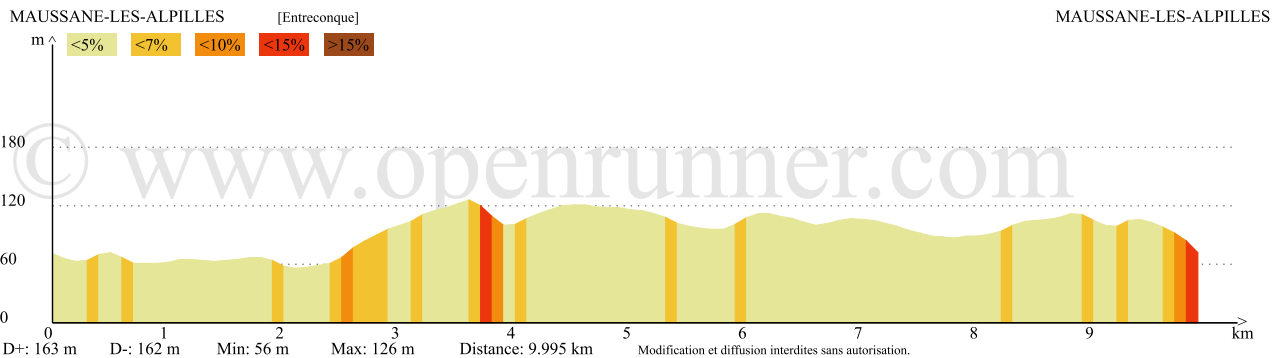

[PLANIFIER UN PARCOURS](#)

[RECHERCHER UN PARCOURS](#)

[AIDE & INFO](#)

[MON ESPACE](#)

Entreconque

Randonnée Pédestre, 9.995km, Dénivelé 163m : Maussane-les-Alpilles -> Maussane-les-Alpilles
(0 votes; 0), 0 commentaire(s)

larandonneedesamis

[Contactez l'auteur de ce parcours](#)
[Listez les parcours de cet auteur](#)

ID:7702640 9.815 km | ID:7712162 9.994 km

[DESCRIPTION](#)

[PROFIL ALTIMETRIQUE](#)

[SERVICES](#)

[EXPORT GPS](#)

[TRANSFERT GPS](#)

Position du curseur

Altitude: 71m D+: 0m D-: 0m Distance depuis le départ: 0.000km
Longitude: 4.81434° Latitude: 43.72865°

SERVICES

Insérez Openrunner dans vos pages web

EXPORT GPS

Choisissez votre format selon vos besoins