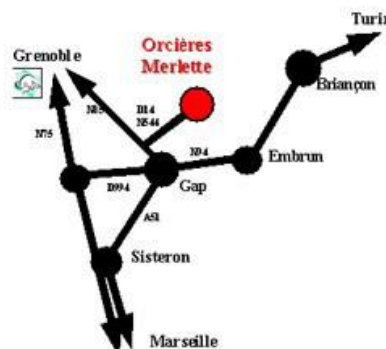

- *Les enfants devront impérativement être accompagnés.*
- *Les cours de ski sont à votre charge :*

Renseignements au 04 92 55 72 78 (ESF) ou sur www.esforcieres.com