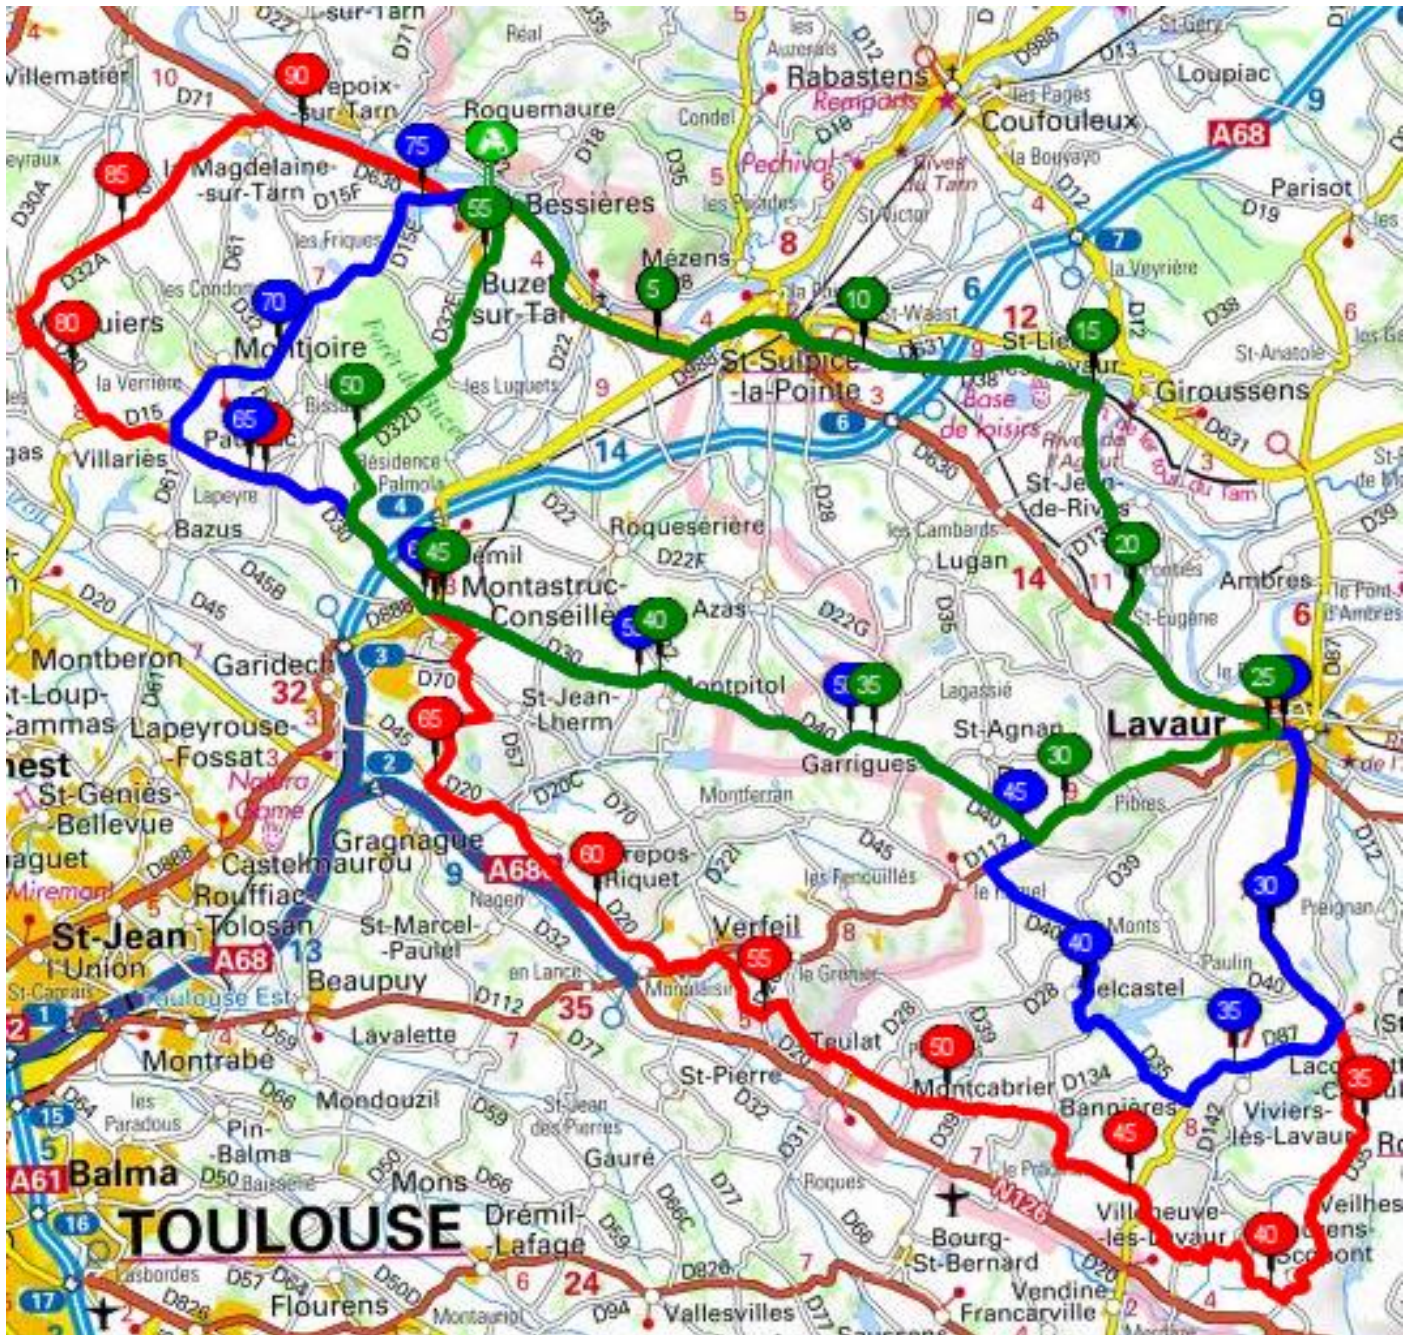

- ▲ 7 Lavaur Verfeil Vacquier 95.1 km N°8322
- ▲ 7b Lavaur Montpitol Montjoire 77.1 km N°8330
- ▲ 7v Lavaur Montpitol Buzet 56.9 km N°8335

http://edp-parcours.com/parcours_profil.php?code_parcours=83222

http://edp-parcours.com/parcours_profil.php?code_parcours=83230

http://edp-parcours.com/parcours_profil.php?code_parcours=83235