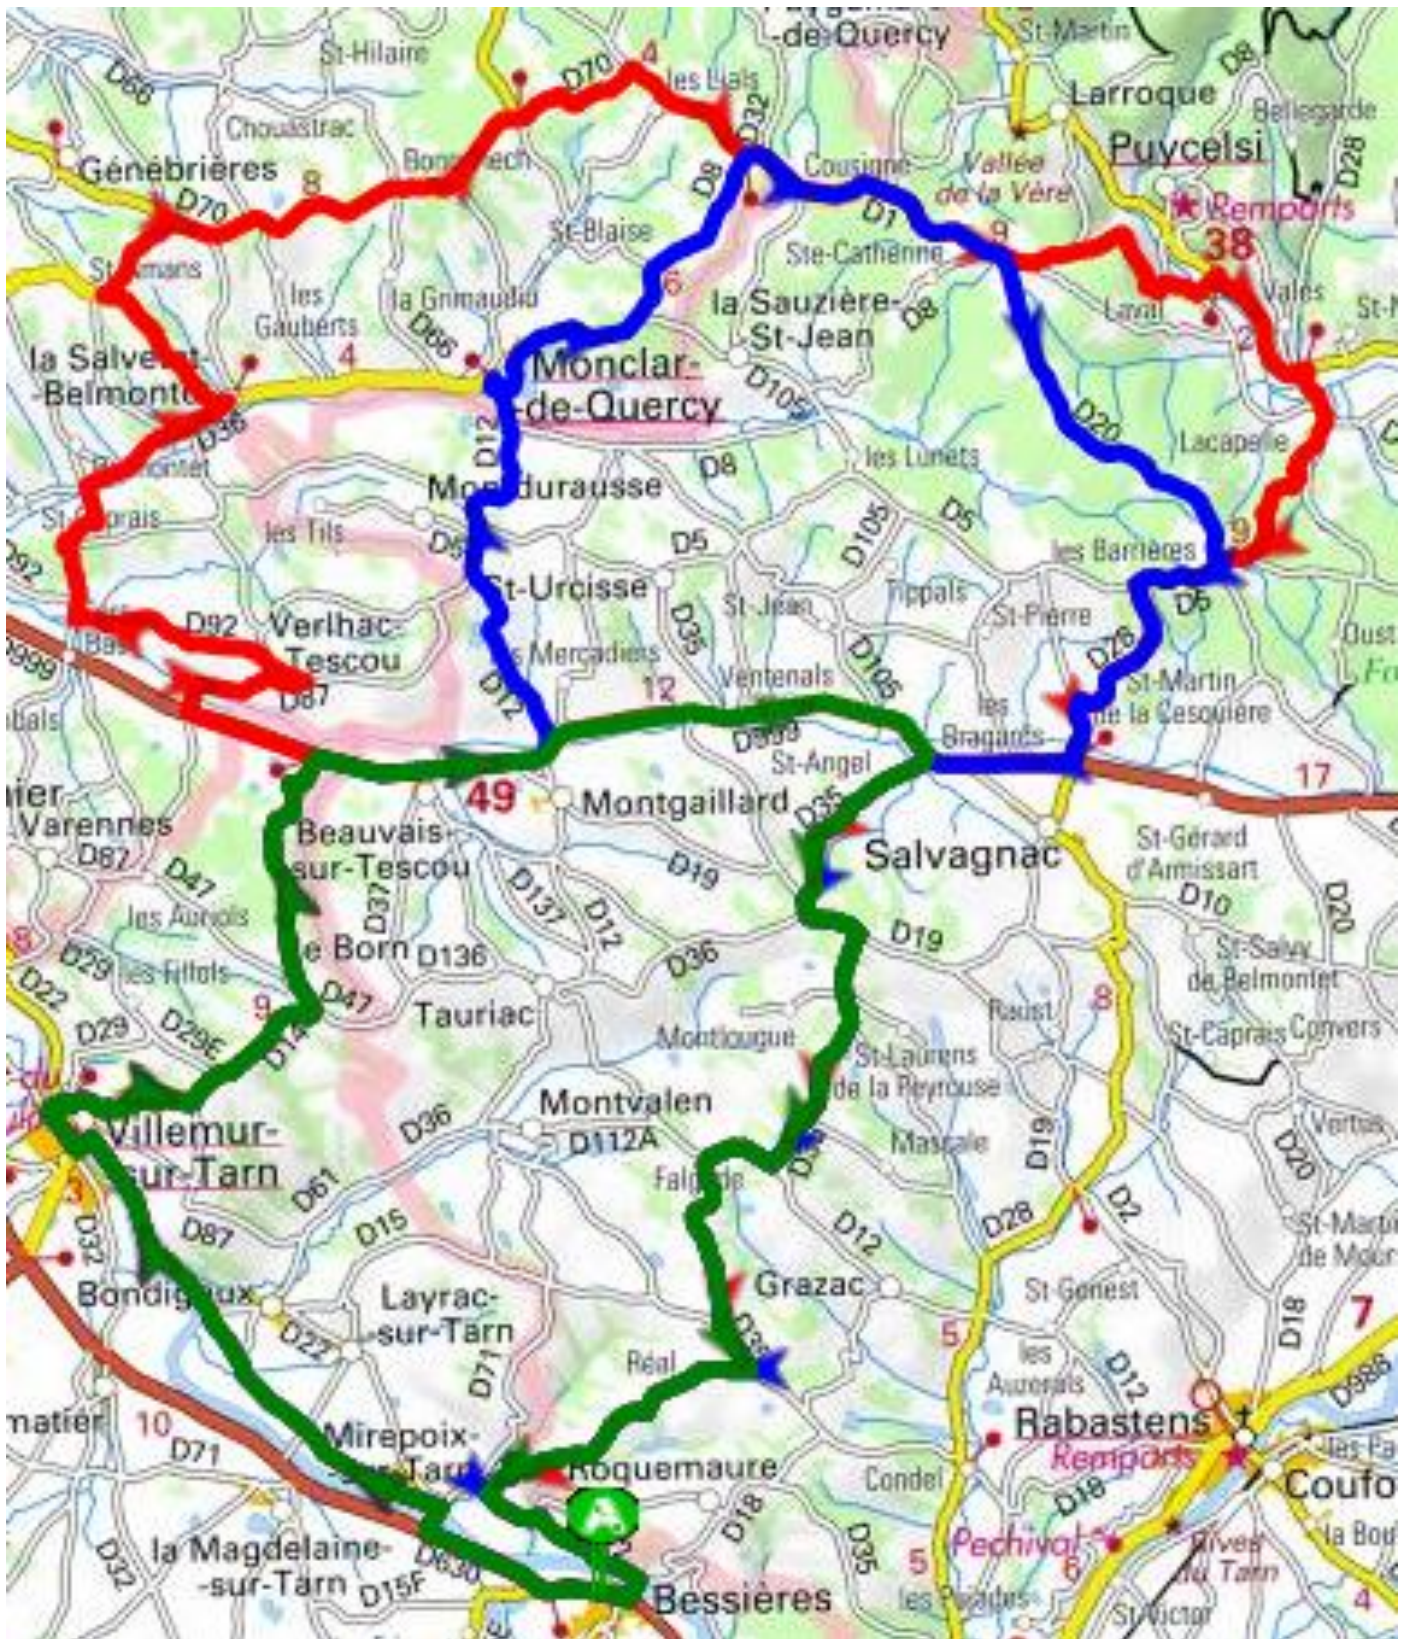

PARCOURS N° 12 edp-parcours.com

- ▲ 39 Réal Salvetat BelmontetLe Born 94.5 km N° 85896
- ▲ 12b Le Born Monclar Réal 78.5 km N° 85899
- ▲ 12v Le Born Mongaillard Réal 53.8 km N° 85904

http://edp-parcours.com/parcours_profil.php?code_parcours=85896

http://edp-parcours.com/parcours_profil.php?code_parcours=85899

http://edp-parcours.com/parcours_profil.php?code_parcours=85904