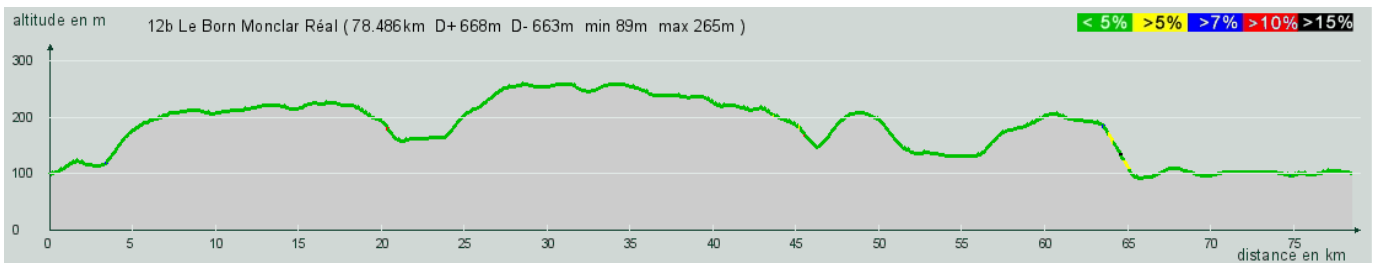

PARCOURS N° 12 edp-parcours.com

- ▲ 39 Réal Salvetat BelmontetLe Born 94.5 km N° 85896
- ▲ 12b Le Born Monclar Réal 78.5 km N° 85899
- ▲ 12v Le Born Mongaillard Réal 53.8 km N° 85904

http://edp-parcours.com/parcours_profil.php?code_parcours=85896

http://edp-parcours.com/parcours_profil.php?code_parcours=85899

http://edp-parcours.com/parcours_profil.php?code_parcours=85904