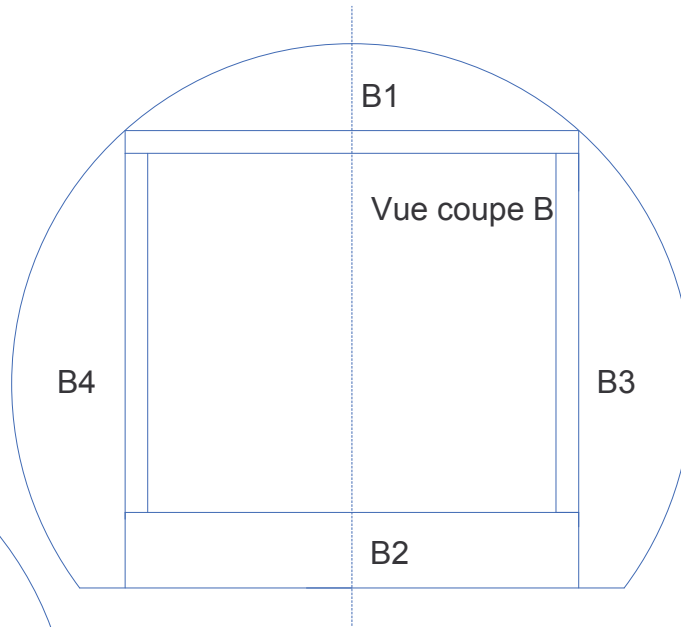

*Fokker DRI Triplan*

DESCRIPTION	Fokker triplan Dri
PAGE	1 / 8
ECHELLE	1:1
REALISE PAR	Sirius35

RÉALISÉ PAR Sirius35	DESCRIPTION Fokker triplan Drl
	PAGE 2 / 8
	ÉCHELLE 1: 1

DESCRIPTION	Fokker triplan Drl
PAGE	3 / 8
ÉCHELLE	1: 1
RÉALISÉ PAR	Sirius35

DESCRIPTION	Fokker triplan Drl
PAGE	4 / 8
ÉCHELLE	1: 1
RÉALISÉ PAR	Sirius35

DESCRIPTION	Fokker triplan Drl
PAGE	5 / 8
ÉCHELLE	1: 1
RÉALISÉ PAR	Sirius35

Couple A  
CTP

Renfort de train  
X 2

DESCRIPTION	Fokker triplan Drl
PAGE	6 / 8
ÉCHELLE	1: 1
RÉALISÉ PAR	Sirius35

DESCRIPTION	Fokker triplan Drl
PAGE	7 / 8
ÉCHELLE	1: 1
RÉALISÉ PAR	Sirius35

- Dépron
- Ailes
- Empennages
- Couples
- Balsa 5x3

DESCRIPTION	Fokker triplan Drl
PAGE	8 / 8
ÉCHELLE	1: 1
RÉALISÉ PAR	Sirius35