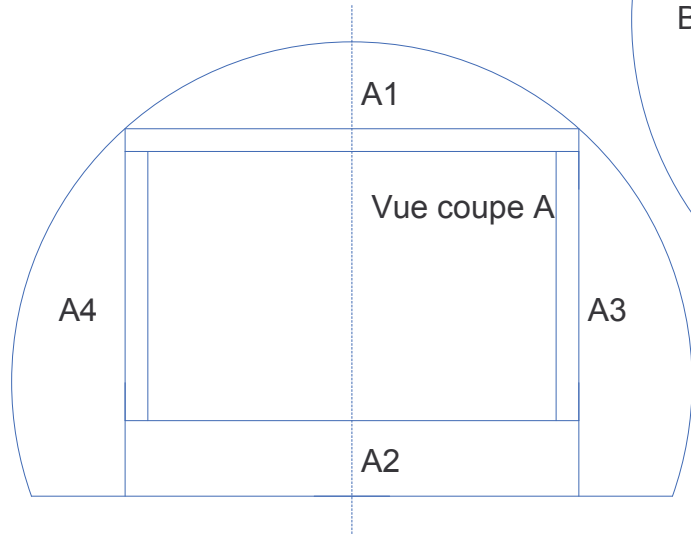

*Fokker DRI Triplan*

DESCRIPTION	Fokker triplan Dri
PAGE	1 / 8
ECHELLE	1:1
REALISE PAR	Sirius35

RÉALISÉ PAR Sirius35	DESCRIPTION Fokker triplan Drl
	PAGE 2 / 8
	ÉCHELLE 1: 1

DESCRIPTION	Fokker triplan Drl
PAGE	3 / 8
ÉCHELLE	1: 1
RÉALISÉ PAR	Sirius35

DESCRIPTION	Fokker triplan Drl
PAGE	4 / 8
ÉCHELLE	1: 1
RÉALISÉ PAR	Sirius35

DESCRIPTION	Fokker triplan Drl
PAGE	5 / 8
ÉCHELLE	1: 1
RÉALISÉ PAR	Sirius35

Couple A  
CTP

Renfort de train  
X 2

DESCRIPTION	Fokker triplan Drl
PAGE	6 / 8
ÉCHELLE	1: 1
RÉALISÉ PAR	Sirius35