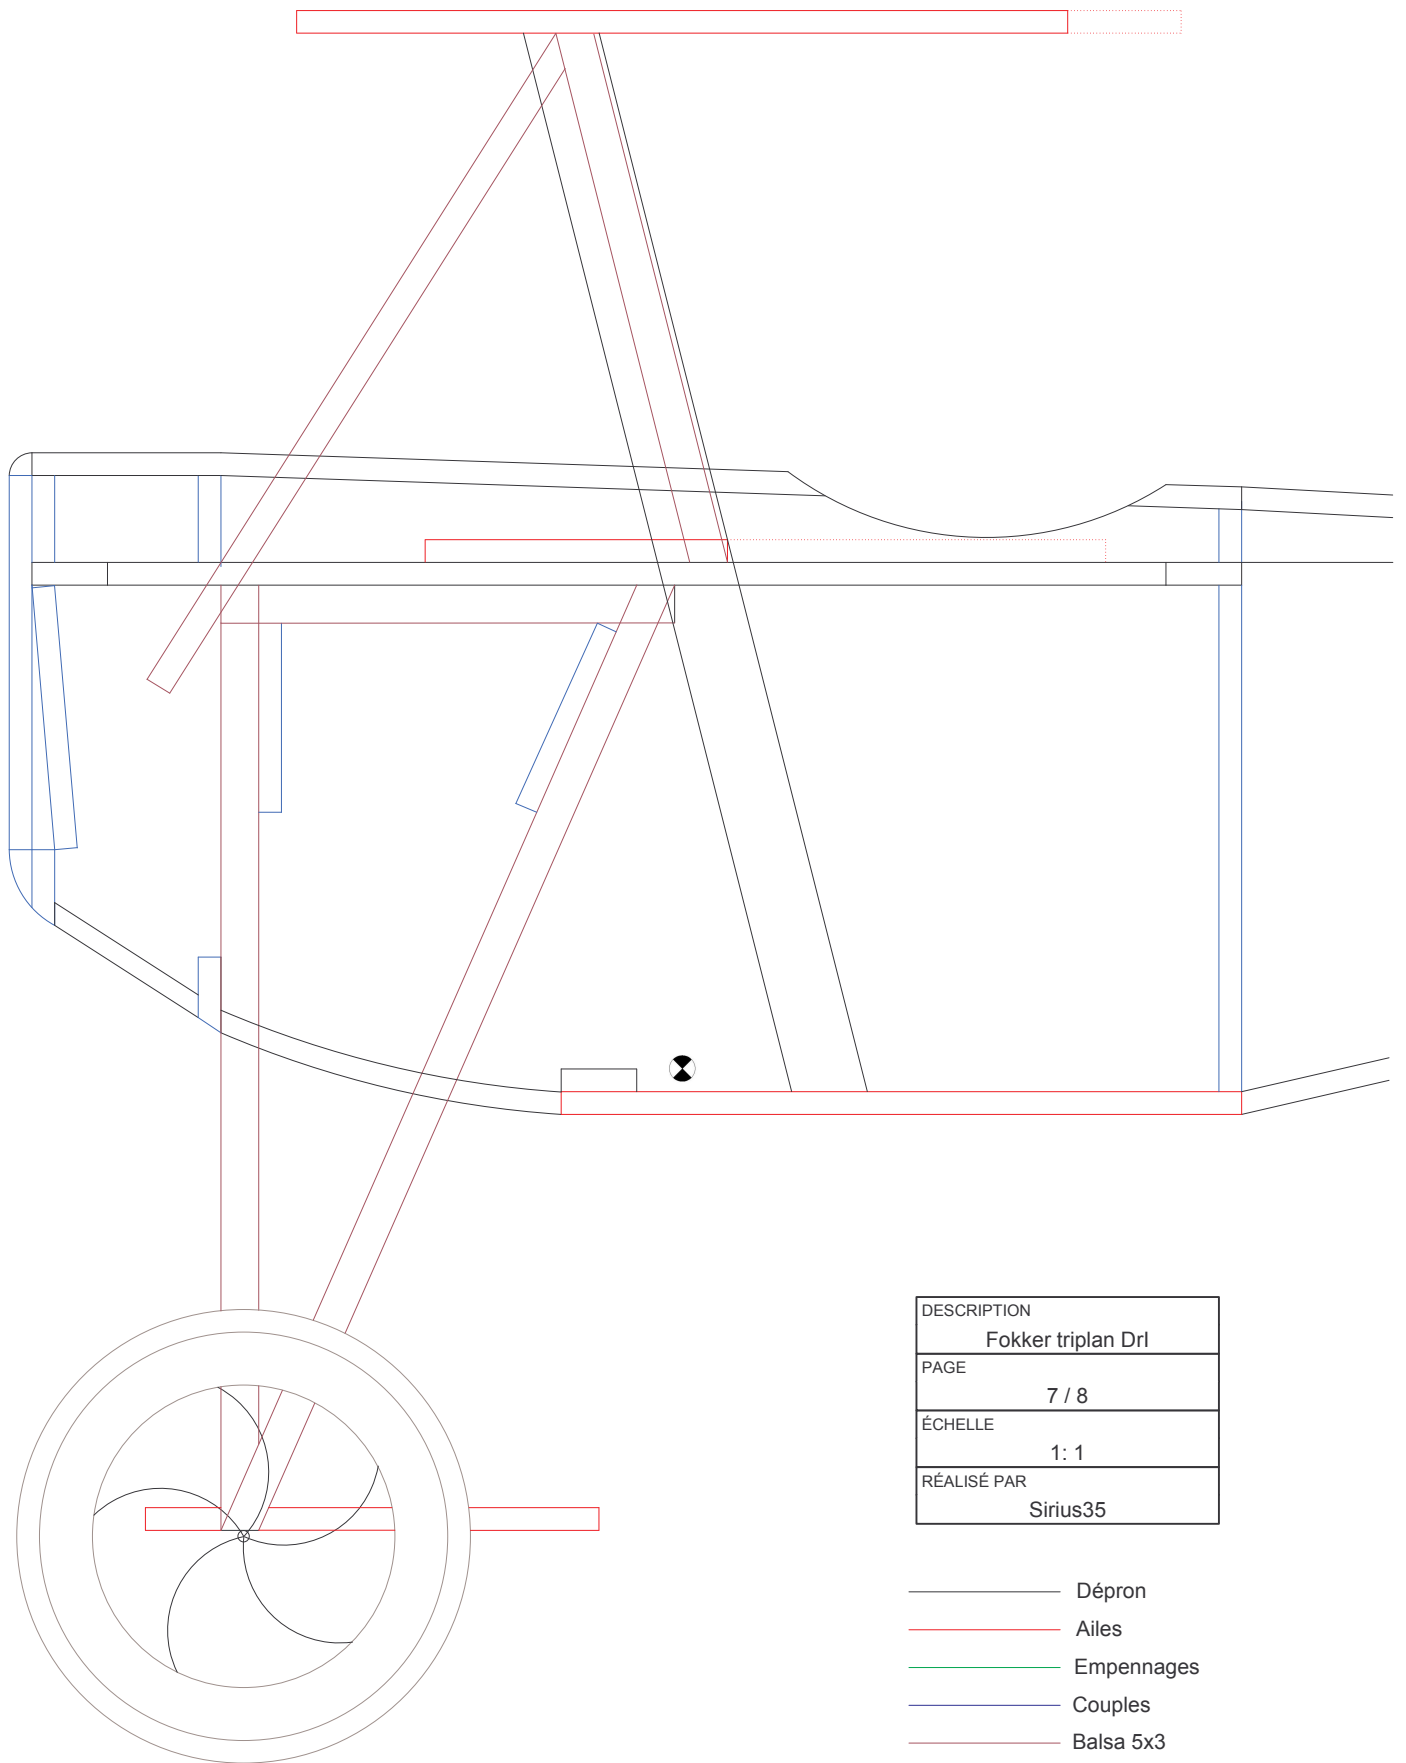

*Fokker DRI Triplan*

DESCRIPTION	Fokker triplan Dri
PAGE	1 / 8
ECHELLE	1:1
REALISE PAR	Sirius35

RÉALISÉ PAR Sirius35	DESCRIPTION Fokker triplan Drl
	PAGE 2 / 8
	ÉCHELLE 1: 1

DESCRIPTION	Fokker triplan Drl
PAGE	3 / 8
ÉCHELLE	1: 1
RÉALISÉ PAR	Sirius35

DESCRIPTION	Fokker triplan Drl
PAGE	4 / 8
ÉCHELLE	1: 1
RÉALISÉ PAR	Sirius35

DESCRIPTION	Fokker triplan Drl
PAGE	5 / 8
ÉCHELLE	1: 1
RÉALISÉ PAR	Sirius35

Couple A  
CTP

Renfort de train  
X 2

DESCRIPTION	Fokker triplan Drl
PAGE	6 / 8
ÉCHELLE	1: 1
RÉALISÉ PAR	Sirius35

DESCRIPTION	Fokker triplan Drl
PAGE	7 / 8
ÉCHELLE	1: 1
RÉALISÉ PAR	Sirius35

- Dépron
- Ailes
- Empennages
- Couples
- Balsa 5x3

DESCRIPTION	Fokker triplan Drl
PAGE	8 / 8
ÉCHELLE	1: 1
RÉALISÉ PAR	Sirius35