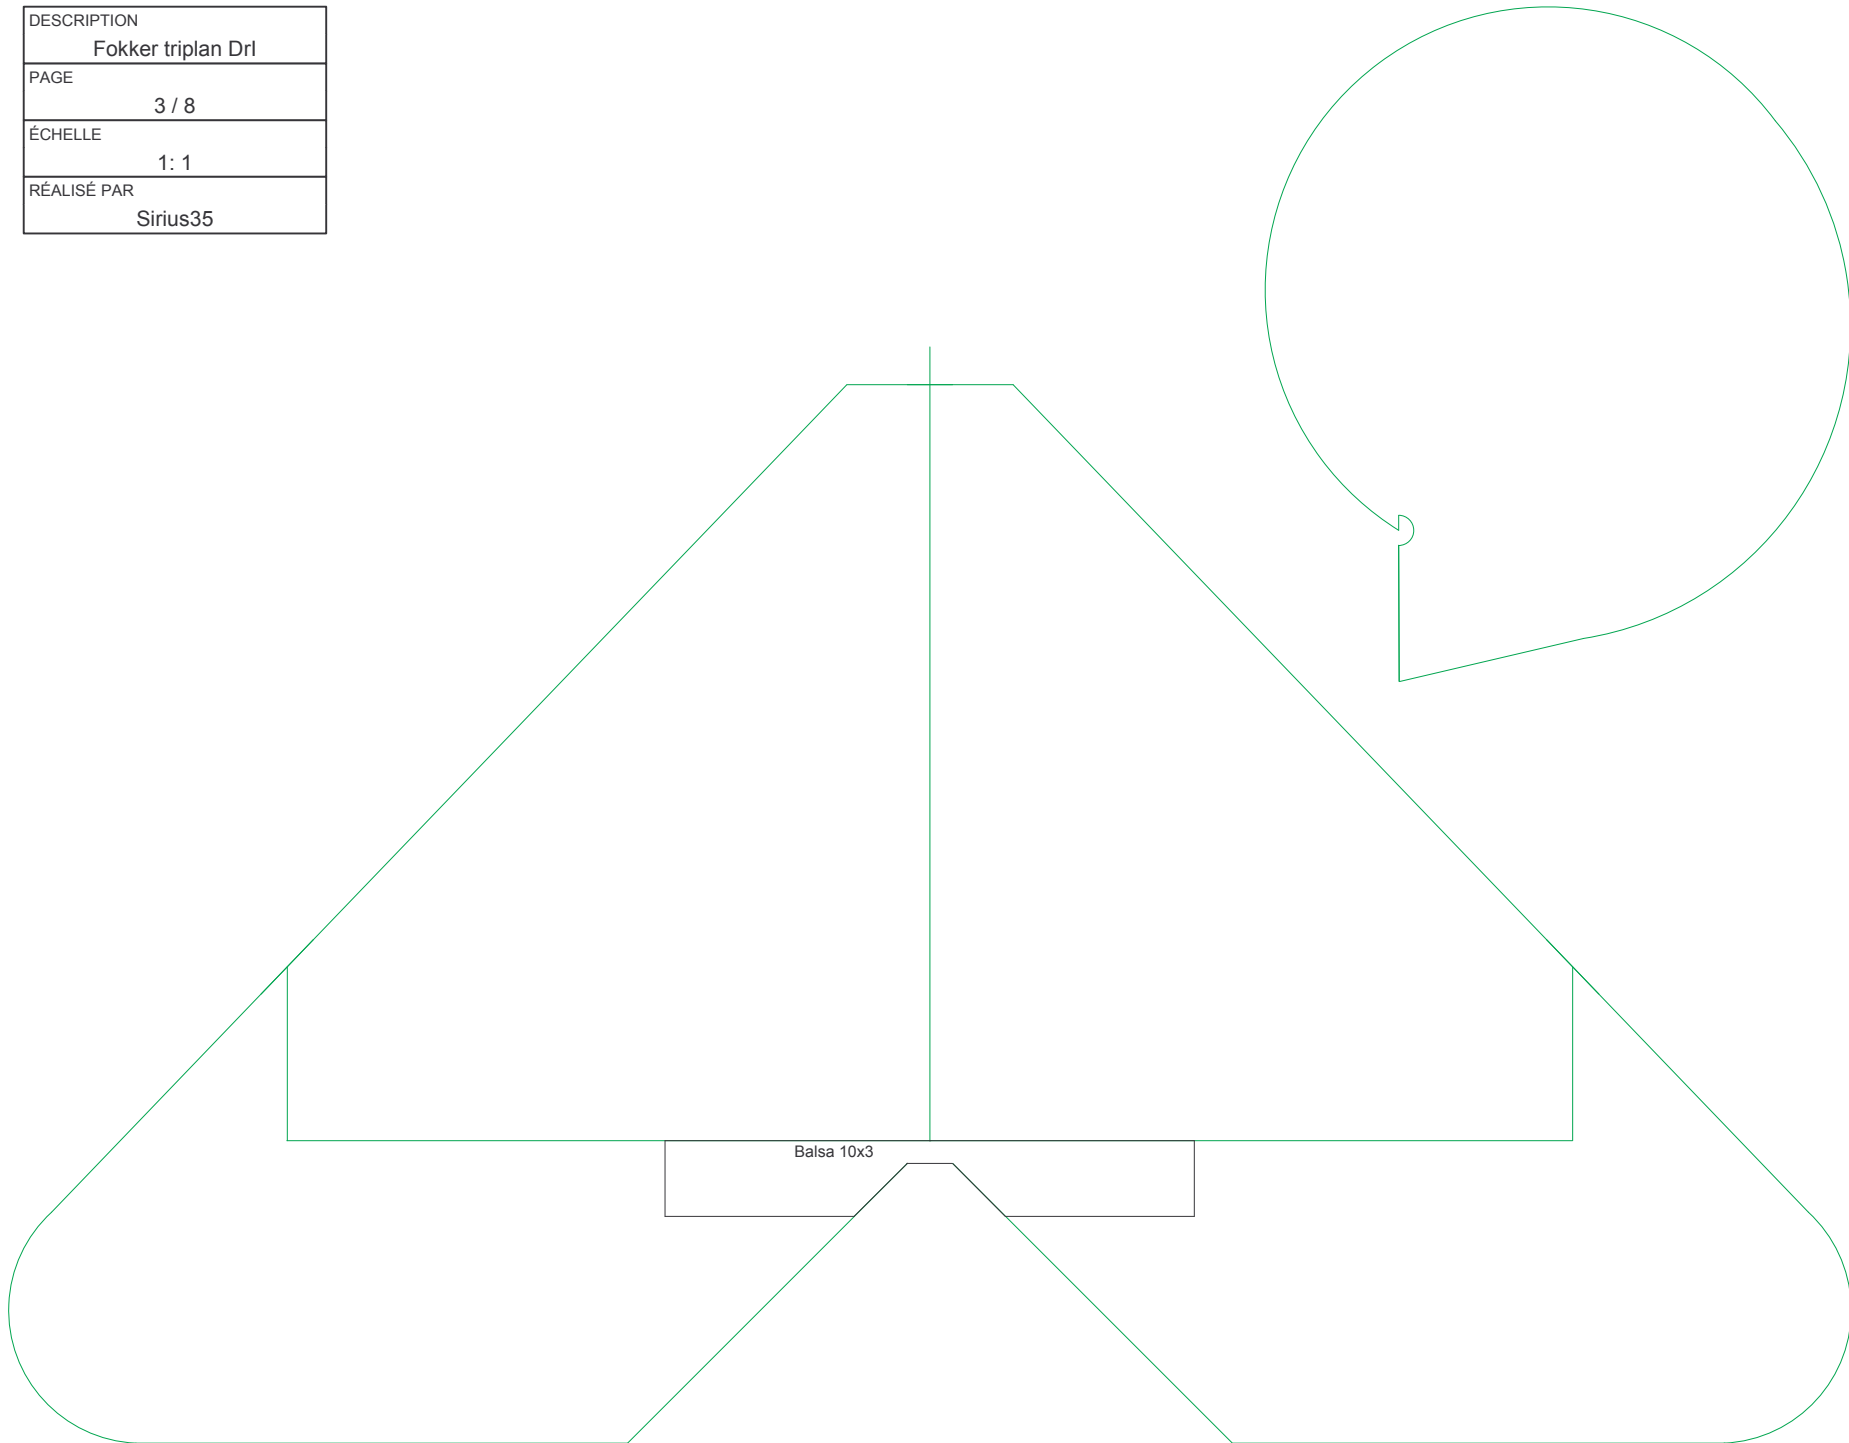

*Fokker DRI Triplan*

DESCRIPTION	Fokker triplan Dri
PAGE	1 / 8
ECHELLE	1:1
REALISE PAR	Sirius35

RÉALISÉ PAR Sirius35	DESCRIPTION Fokker triplan Drl
	PAGE 2 / 8
	ÉCHELLE 1: 1

DESCRIPTION	Fokker triplan Drl
PAGE	3 / 8
ÉCHELLE	1: 1
RÉALISÉ PAR	Sirius35

DESCRIPTION	Fokker triplan Drl
PAGE	4 / 8
ÉCHELLE	1: 1
RÉALISÉ PAR	Sirius35

DESCRIPTION	Fokker triplan Drl
PAGE	5 / 8
ÉCHELLE	1: 1
RÉALISÉ PAR	Sirius35

Couple A  
CTP

Renfort de train  
X 2

DESCRIPTION	Fokker triplan Drl
PAGE	6 / 8
ÉCHELLE	1: 1
RÉALISÉ PAR	Sirius35

DESCRIPTION	Fokker triplan Drl
PAGE	7 / 8
ÉCHELLE	1: 1
RÉALISÉ PAR	Sirius35

- Dépron
- Ailes
- Empennages
- Couples
- Balsa 5x3

DESCRIPTION	Fokker triplan Drl
PAGE	8 / 8
ÉCHELLE	1: 1
RÉALISÉ PAR	Sirius35