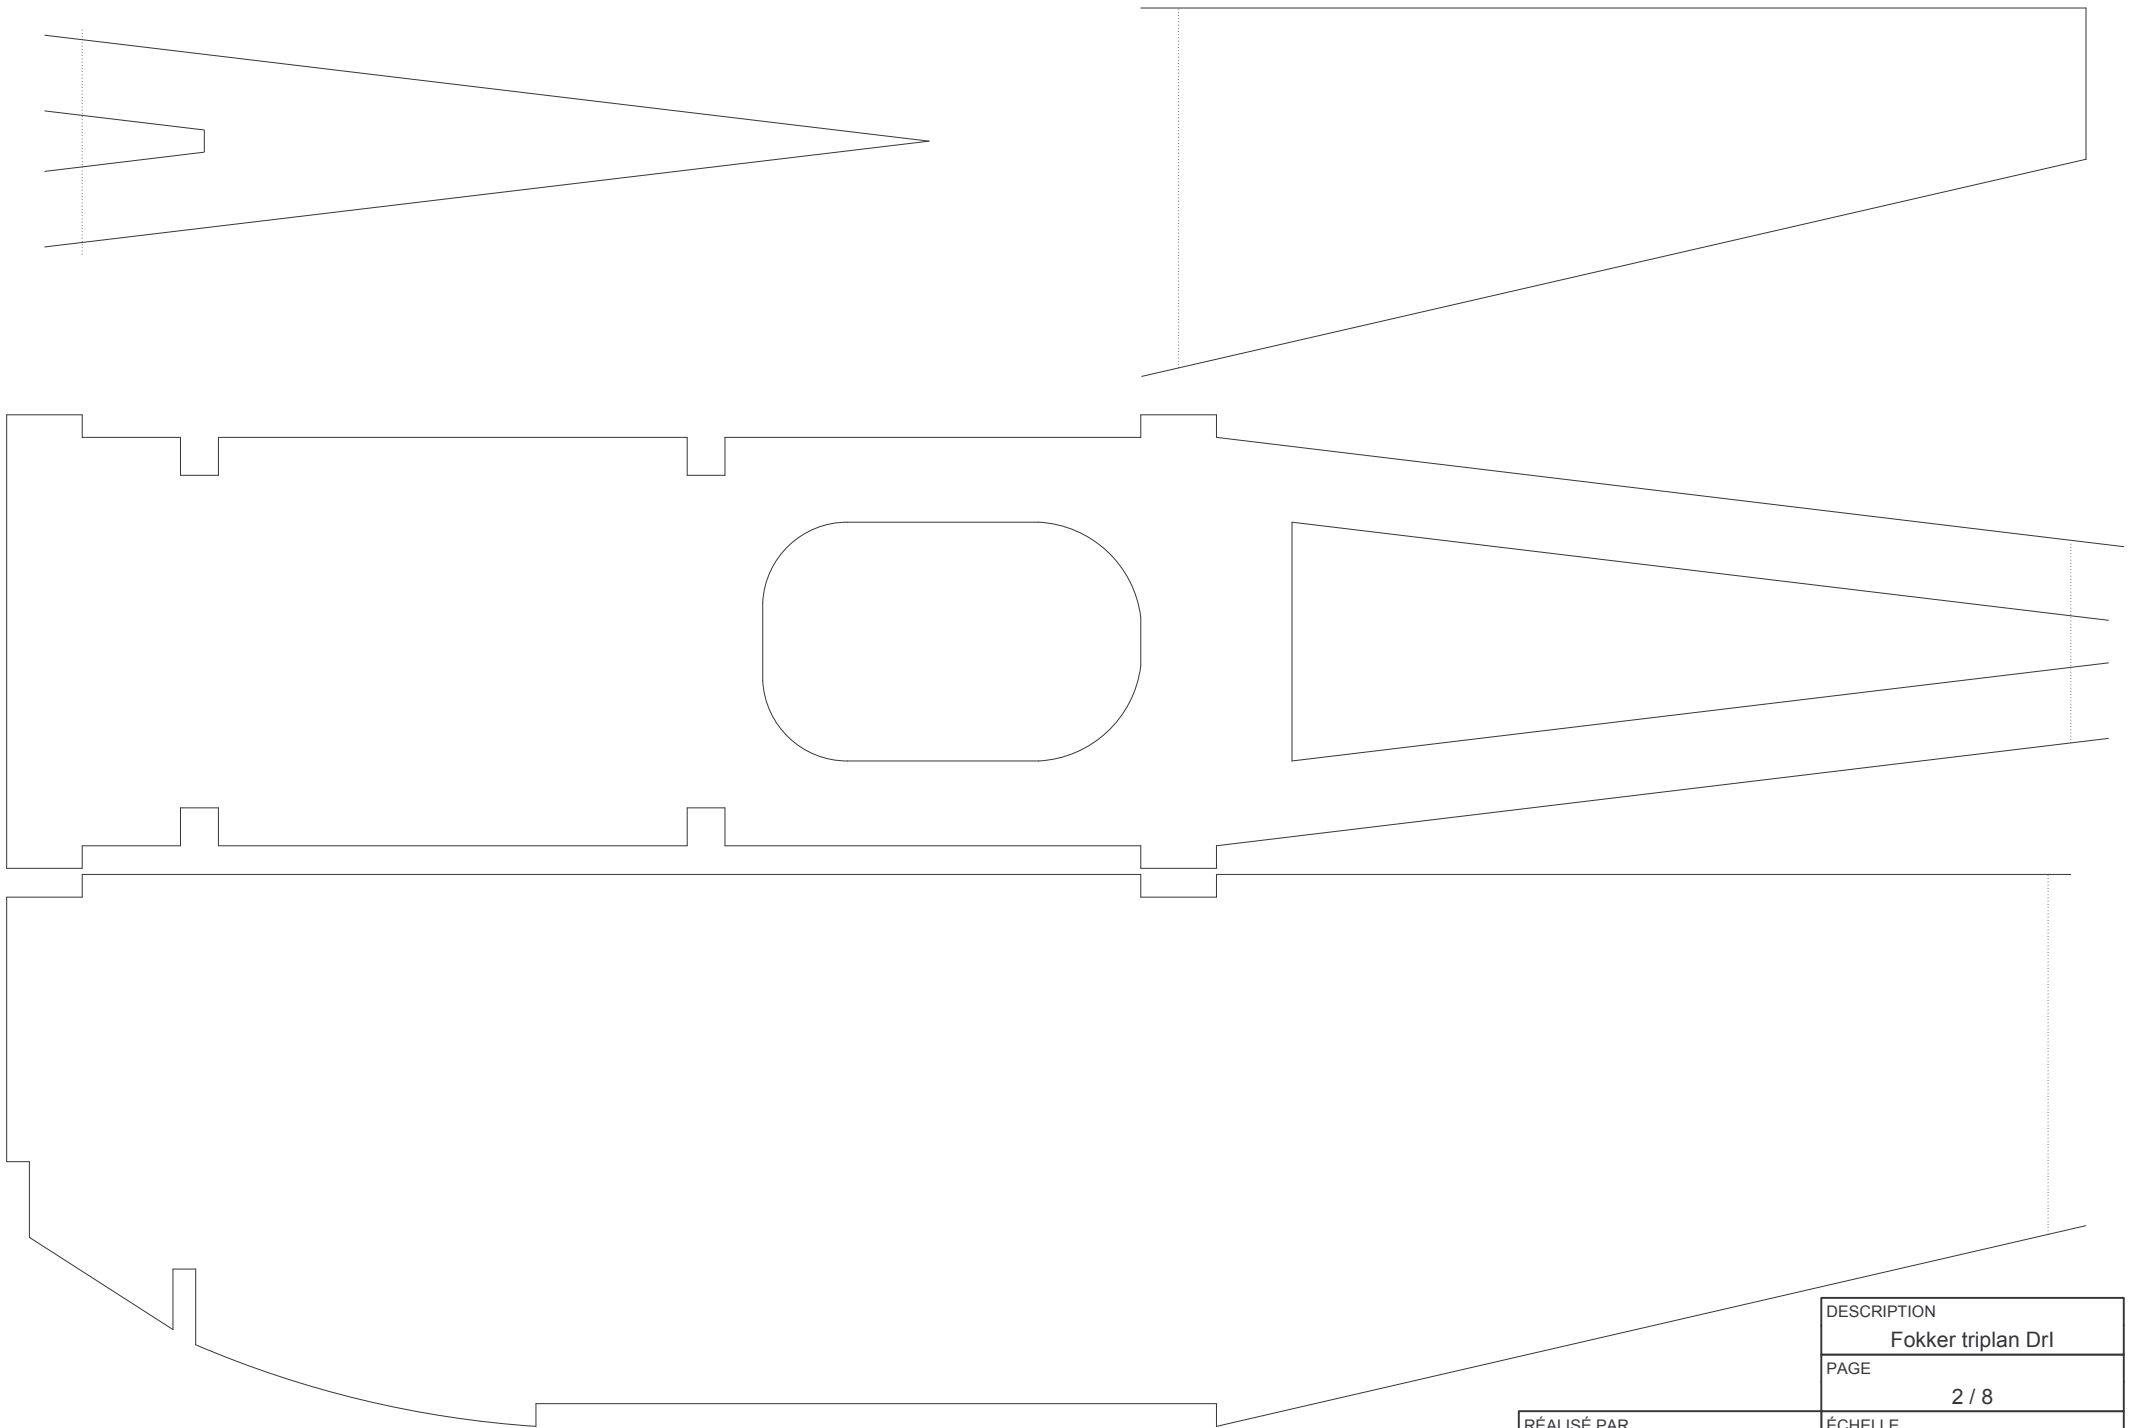

*Fokker DRI Triplan*

DESCRIPTION	Fokker triplan Dri
PAGE	1 / 8
ECHELLE	1:1
REALISE PAR	Sirius35

RÉALISÉ PAR Sirius35	DESCRIPTION Fokker triplan Drl
	PAGE 2 / 8
	ÉCHELLE 1: 1

DESCRIPTION	Fokker triplan Drl
PAGE	3 / 8
ÉCHELLE	1: 1
RÉALISÉ PAR	Sirius35

DESCRIPTION	Fokker triplan Drl
PAGE	4 / 8
ÉCHELLE	1: 1
RÉALISÉ PAR	Sirius35

DESCRIPTION	Fokker triplan Drl
PAGE	5 / 8
ÉCHELLE	1: 1
RÉALISÉ PAR	Sirius35

Couple A  
CTP

Renfort de train  
X 2

DESCRIPTION	Fokker triplan Drl
PAGE	6 / 8
ÉCHELLE	1: 1
RÉALISÉ PAR	Sirius35

DESCRIPTION	Fokker triplan Drl
PAGE	7 / 8
ÉCHELLE	1: 1
RÉALISÉ PAR	Sirius35

- Dépron
- Ailes
- Empennages
- Couples
- Balsa 5x3

DESCRIPTION	Fokker triplan Drl
PAGE	8 / 8
ÉCHELLE	1: 1
RÉALISÉ PAR	Sirius35