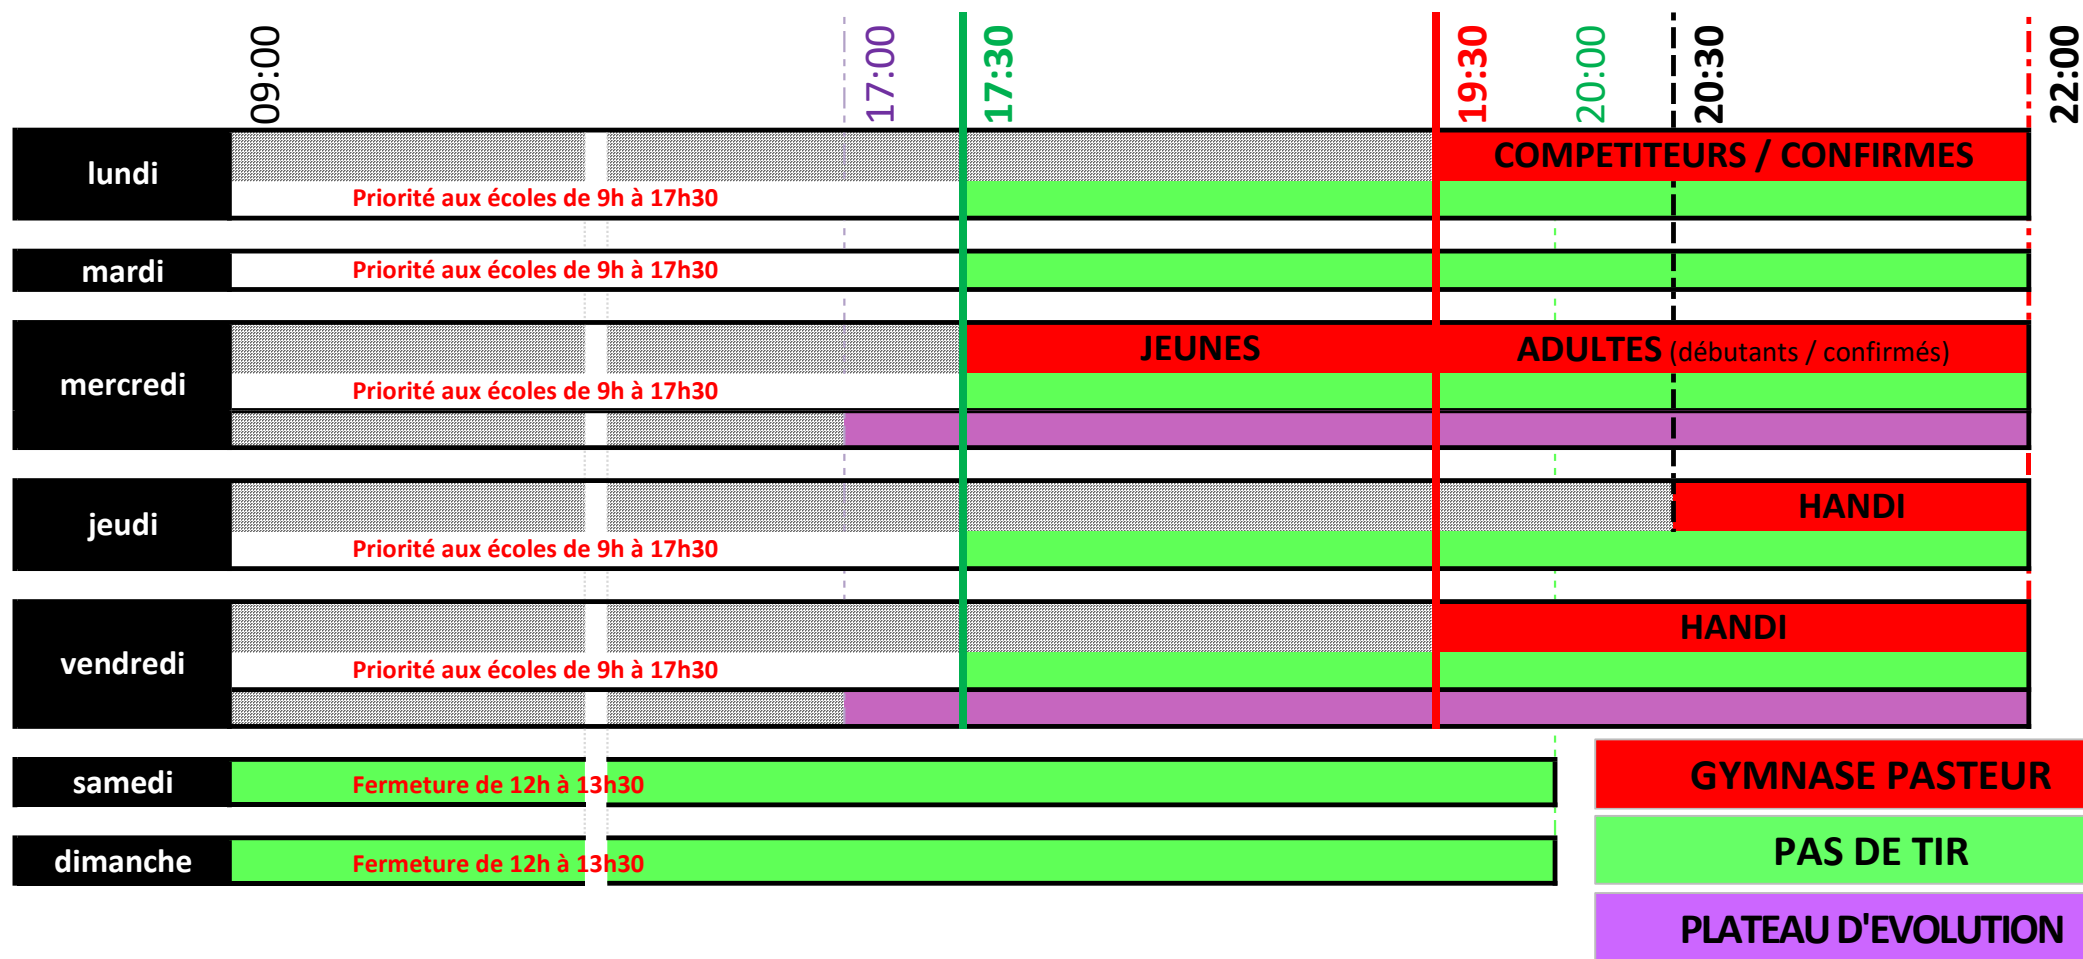

CRENEAUX HORAIRES RESERVES AU TIR A L'ARC

SAISON 2016 / 2017

Rappels : 1) Il est strictement **INTERDIT** de venir tirer en dehors de ces horaires.

2) Les créneaux avec priorités (compétiteurs ou débutants ou handi) sont ouverts à tous les archers - sous réserve de ne pas gêner le bon déroulement des cours -