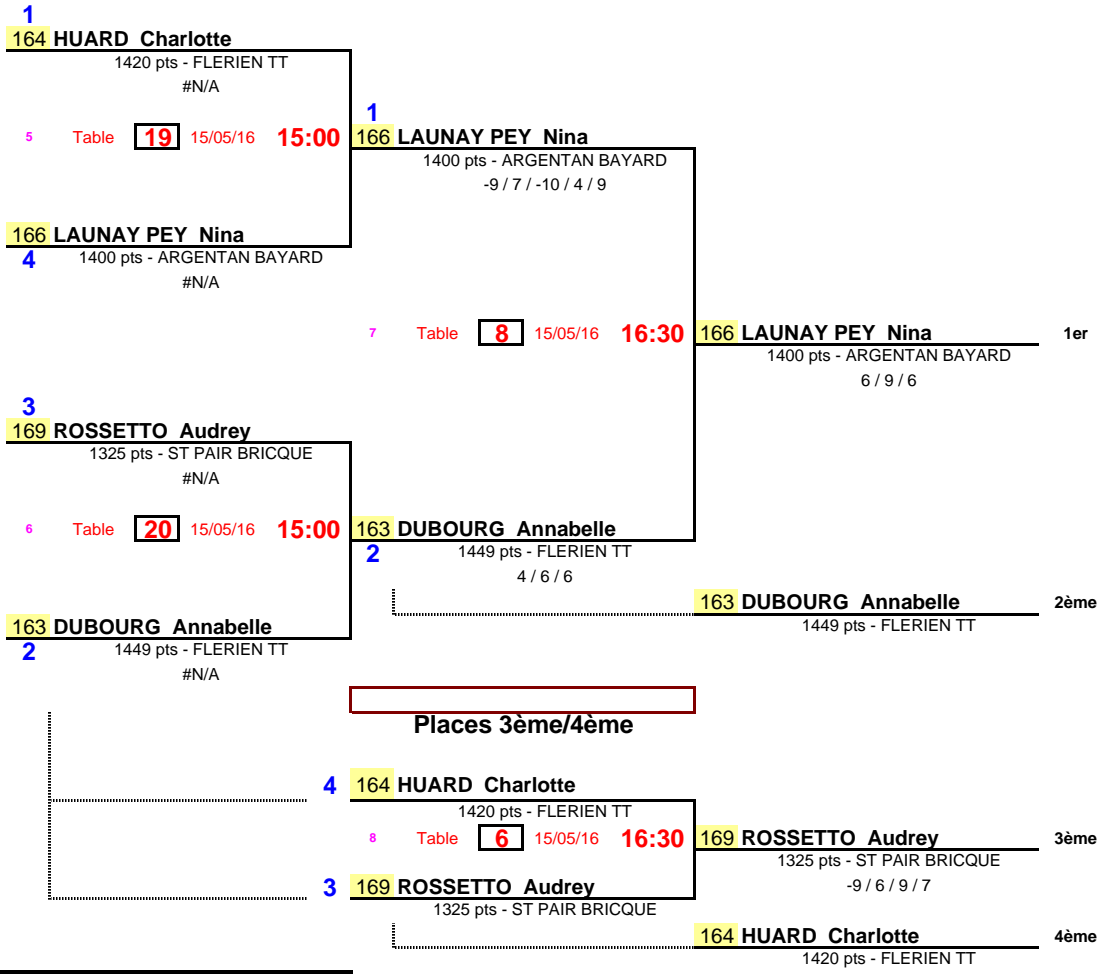

1/2 Finale	Finale
------------	--------

Date	15/05/2016
EPREUVE :	Finales Individuelles
TABLEAU :	D Elites Dames