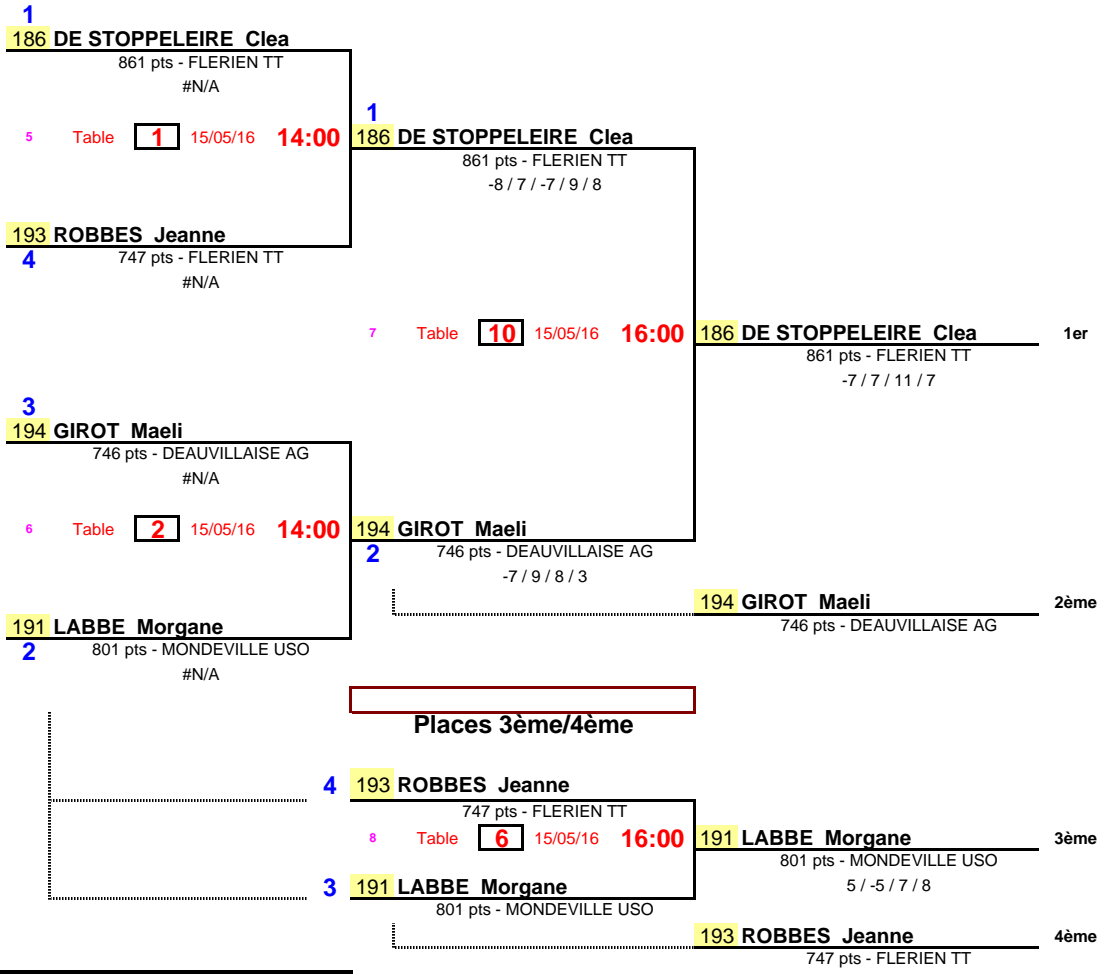

1/2 Finale	Finale
------------	--------

Date	15/05/2016
EPREUVE :	Finales Individuelles
TABLEAU :	D-13 ans Filles