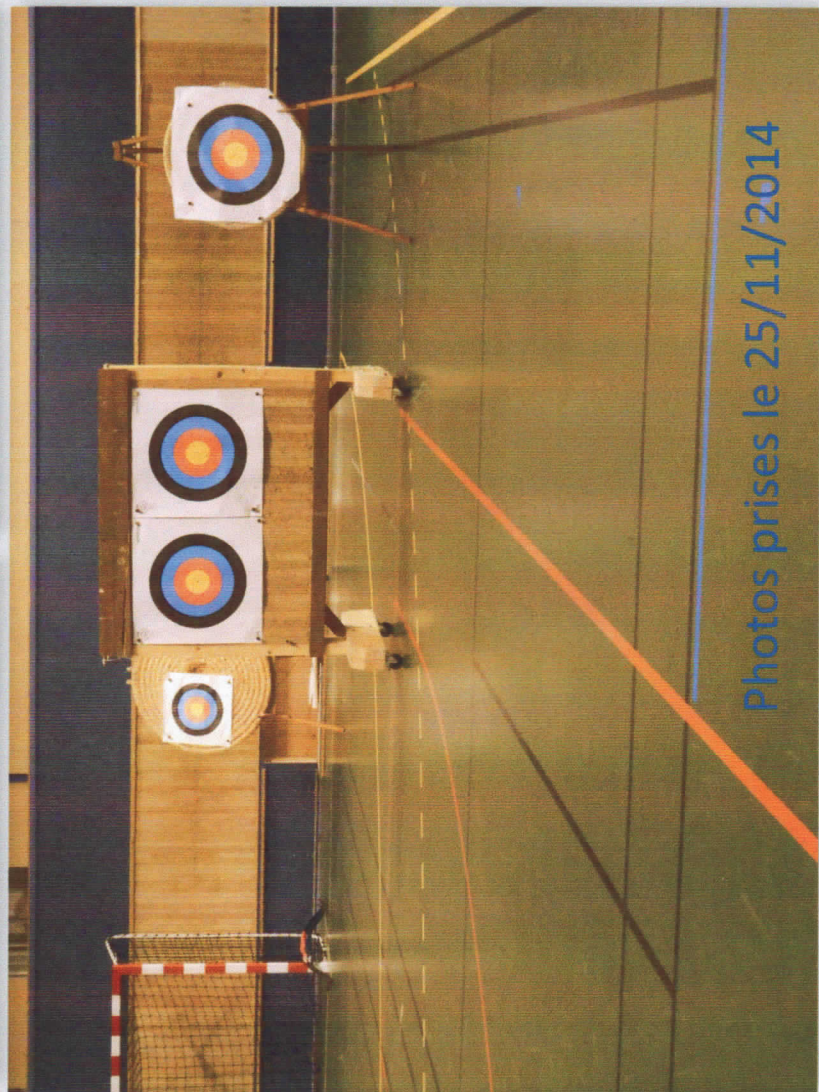

Flèches de progression

Flèches extérieur			
Avant 2006 430 pts, 18 volées	45m, 35m, 25m	55m, 45m, 35m	65m, 55m, 45m
Depuis 2006 310 pts, 12 volées	30m	50m	70m

Rendez-vous à venir...

Tir à l'oiseau :

Le Mardi 13 Janvier 2015
à partir de 18h45
(fin à 20h pour les jeunes et 21h environ
pour les adultes)

Photos 2014/2015

**L'Association de Tir à l'arc de Yerville
et sa Région
vous souhaite une Bonne et Heureuse
Année**

à vous et à votre famille.

A Bientôt pour un autre numéro du

P'tit Robin