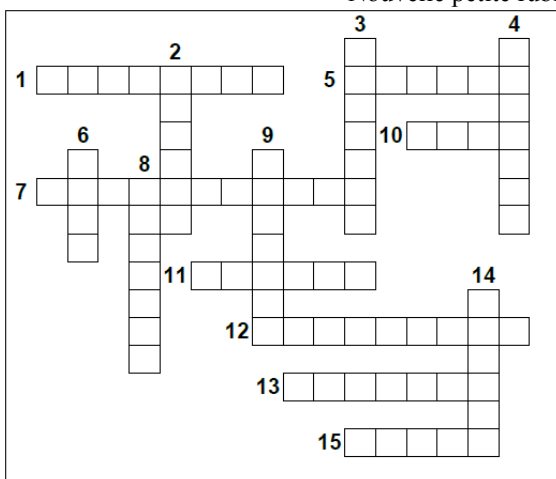

Les +16 ans Garçons Départemental

	ÉQUIPES	Pts	J	G	Nuls	P	Buts +	Buts -	Diff
1	HANDBALL CLUB SALOUEL	35	12	11	1	0	431	268	163
2	POIX HANDBALL	31	12	9	1	2	348	290	58
3	AMIENS PICARDIE HANDBALL	30	12	9	0	3	347	266	81
4	ABBEVILLE E A L	29	12	8	1	3	338	307	31
5	AAAAE NOUVION	27	12	7	1	4	349	333	16
6	HBC BOUVAINCOURT	25	12	6	1	5	369	358	11
7	AMIENS ESPOIR SAINT MAURICE HANDBALL	25	12	6	1	5	284	267	17
8	DOULLENS BOUQUEMAISON SPORTING CLUB	22	12	4	2	6	310	315	-5
9	ALBERT SPORTS HANDBALL	18	12	3	1	8	235	310	-75
10	MPT FRESSENNEVILLE	17	12	2	1	9	263	344	-81
11	AILLY SUR NOYE HANDBALL	16	12	2	0	10	255	354	-99
12	ASAEL ASSOCIATIO SPORTIVE DES ANCIENS ELEVES DE LONGPRZ	11	12	0	0	12	261	378	-117

Les +16 ans Garçons Régional

	ÉQUIPES	Pts	J	G	Nuls	P	Buts +	Buts -	Diff
1	SUD OISE HANDBALL CLUB	37	13	11	2	0	400	302	98
2	CHAMBLY HBC	33	13	10	0	3	439	353	86
3	HAND BALL CLUB LAONNOIS	31	13	9	0	4	362	366	-4
4	ABBEVILLE E A L	29	11	9	0	2	366	295	71
5	COURMELLES F.J.E.P	26	13	6	1	6	333	344	-11
6	A.A.E MERU HANDBALL	25	13	6	0	7	355	330	25
7	PONT OLYMPIQUE CLUB HANDBALL	24	13	5	1	7	379	403	-24
8	BEAUVAIS O.U.C 2	22	13	5	0	8	340	419	-79
9	PAYS DU CLERMONTOIS HANDBALL	21	11	5	0	6	282	296	-14
10	HBC CHATEAU THIERRY	19	11	4	0	7	321	328	-7
11	SAINT QUENTIN HANDBALL 2	19	13	3	0	10	321	362	-41
12	ALBERT SPORTS HANDBALL	13	13	0	0	13	311	411	-100

Et si on jouait ???

Nouvelle petite rubrique pour vous, on vous propose un petit jeu ce mois-ci...

1. 1 - Sport à la main se jouant à 7 contre 7
2. 2 - Objet rond, qui finit au fond des filets
3. 3 - Dernier rempart avant le but
4. 4 - Généralement grand, et tireur de loin
5. 5 - Rapide, enfermé, souvent mis de côté
6. 6 - Infranchissable par les joueurs, réservée au gardien
7. 7 - Mouvement du poignet qui fait tourner les têtes
8. 8 - Feinte de tir tendu avec passage du poignet sous la balle, près du visage du gardien
9. 9 - Première protection avant le gardien
10. 10 - Déclencheur d'action, il est au centre du terrain
11. 11 - Impressionnant, le joueur survole la zone pour marquer
12. 12 - De l'ailier au demi, l'arrière croise
13. 13 - Inévitable pour pouvoir marquer des buts
14. 14 - Ville des Diables Rouges
15. 15 - Dans la défense, son combat est de se retourner

Les Entraînements de la saison 2015/2016

Le Lundi : 17h15-18h30 -12 ans Filles et Garçons / 18h30-19h45 -16 ans Garçons

Le Mardi : 17h30-18h45 -14 ans Garçons / 18h30-20h -15 ans et -18 ans Filles / 20h-22h -19 ans et +16 ans Garçons

Le Mercredi : 17h-18h15 Baby Hand et -9 ans Mixte / 18h30-19h45 -16 ans Garçons / 20h-22h +16 ans Filles (Gymnase Paul Langevin)

Le Jeudi : 17h30-18h45 -14 ans Garçons / 18h30-20h -15 ans et -18 ans Filles / 20h-22h -19 ans et +16 ans Garçons

Le Vendredi : 17h15-18h30 -12 ans Filles et Garçons / 18h30-20h Hand Loisir / 20h-22h +16 ans Filles