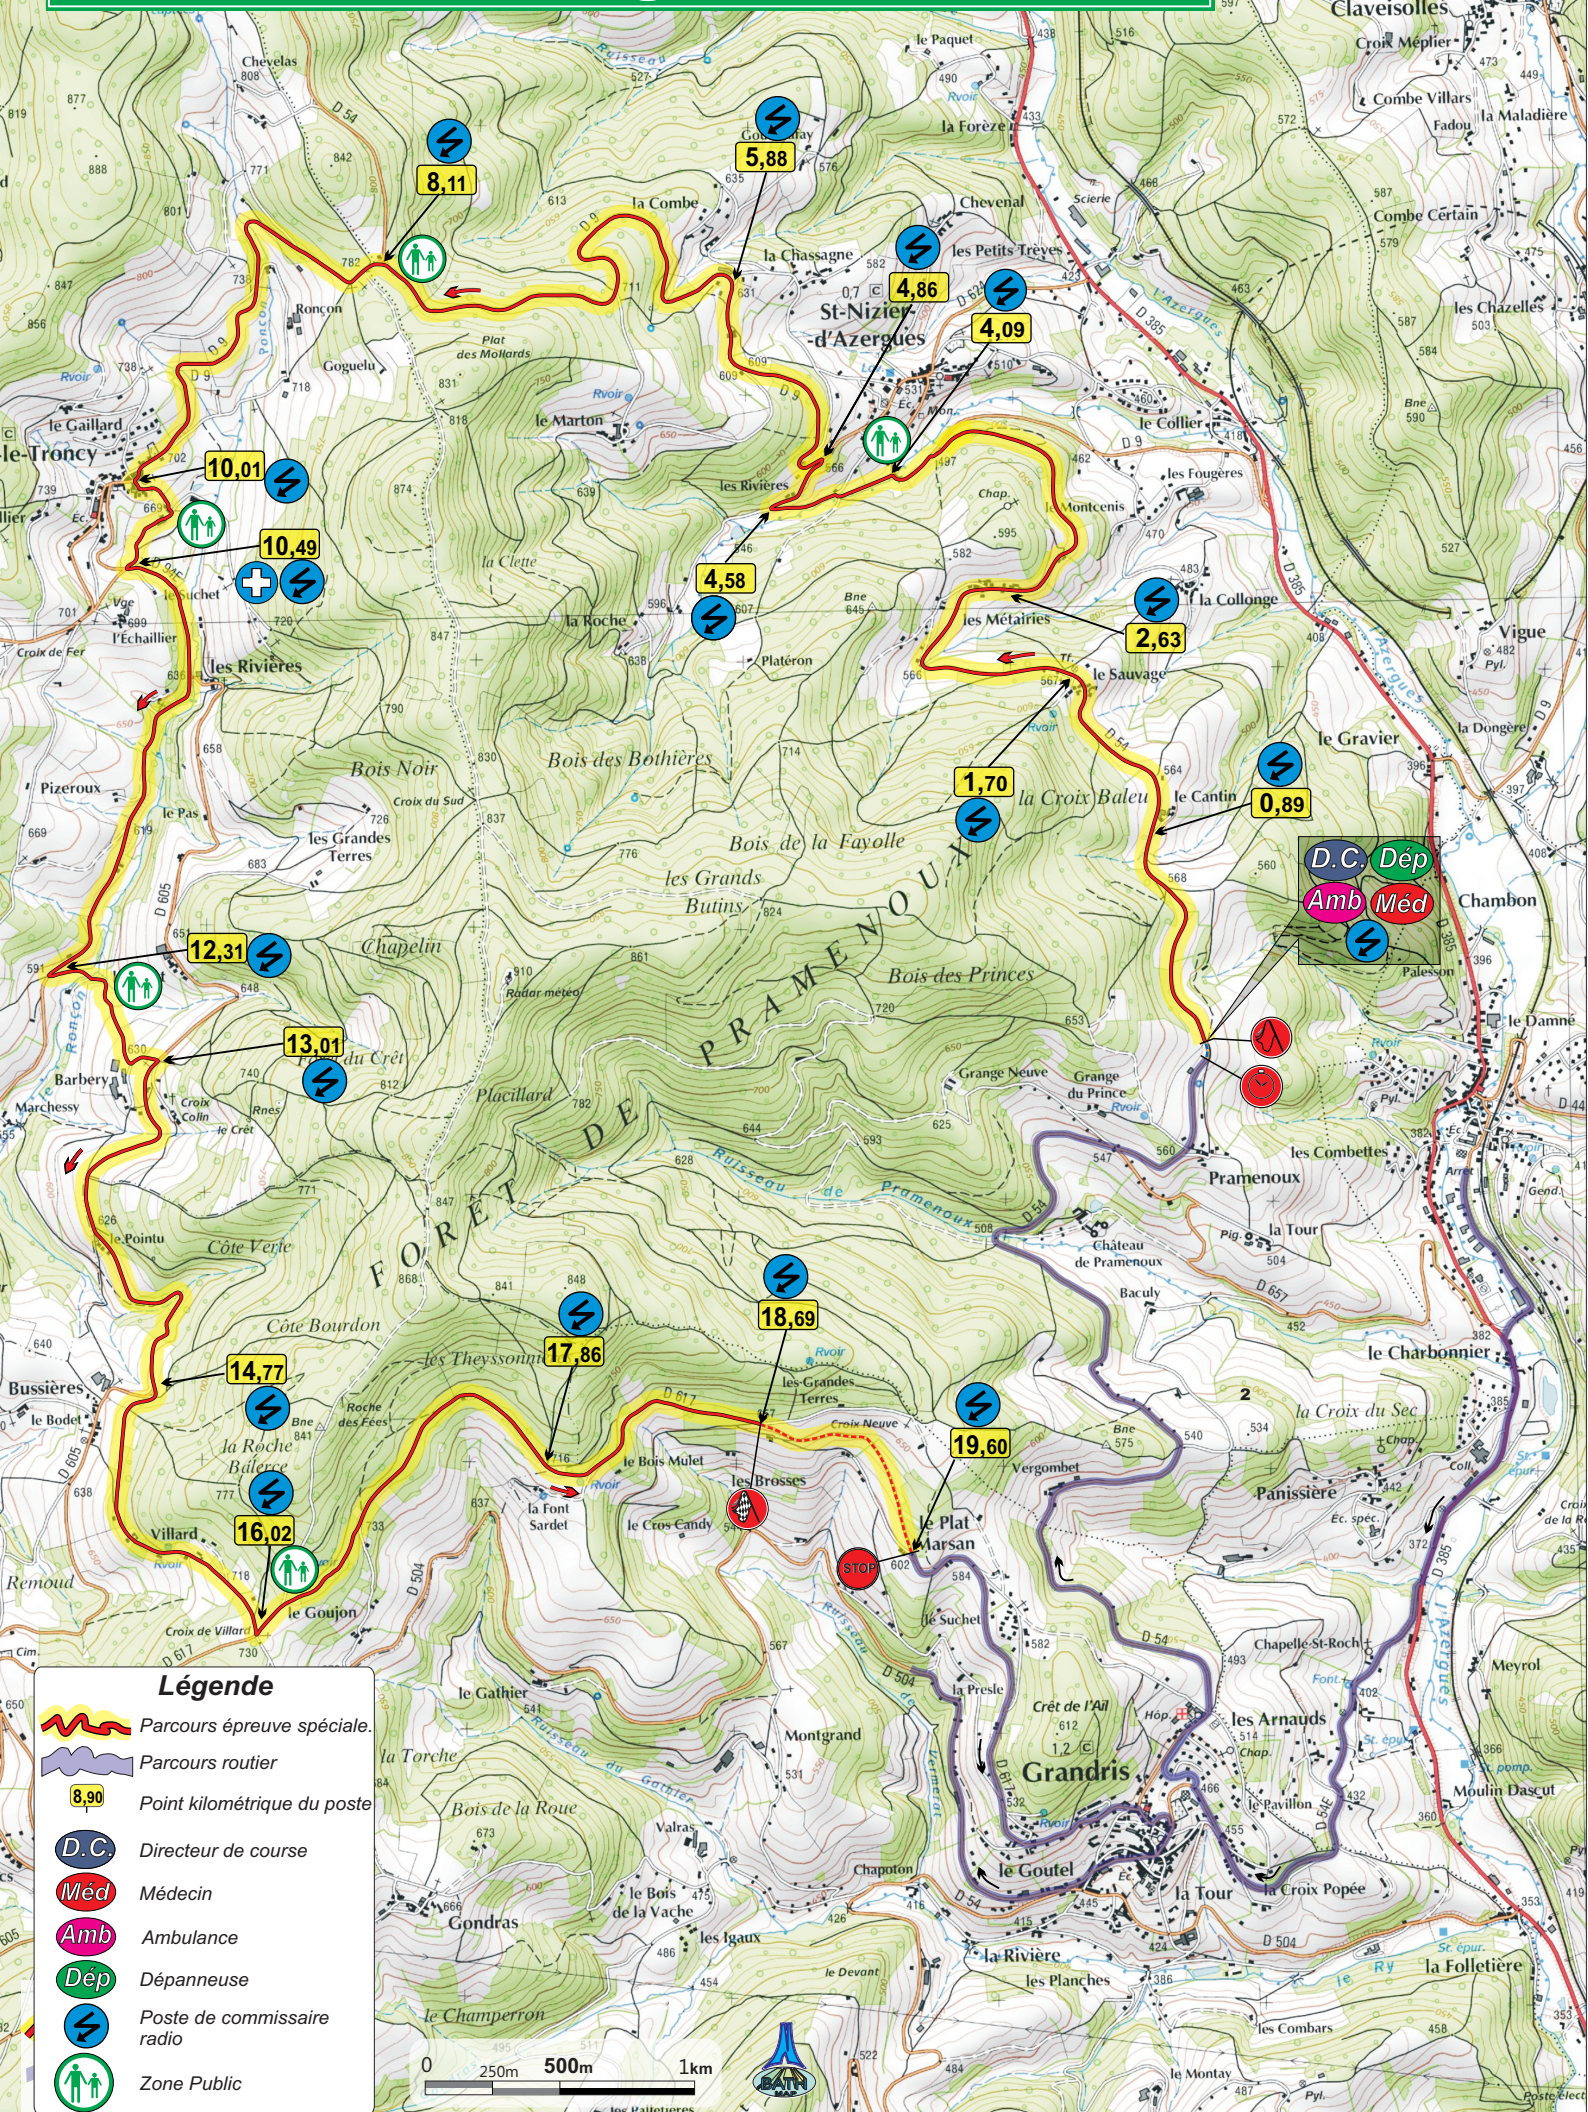

ES 8-12 St Nizier d'Azergues / St Bonnet le Troncy / Meaux la Montagne / Grandris 18,69km

Version: 19-01-2018

Légende

-  Parcours épreuve spéciale.
-  Parcours routier
-  Point kilométrique du poste
-  Directeur de course
-  Médecin
-  Ambulance
-  Dépanneuse
-  Poste de commissaire radio
-  Zone Public

D.C. **Dép.**
Amb. **Méd.**

FORÊT DE PRAMENOU

BOIS DE LA FAYOLLE

8.11
5.88
4.86
4.09
10.01
10.49
4.58
2.63
1.70
0.89
12.31
13.01
14.77
17.86
18.69
19.60
16.02