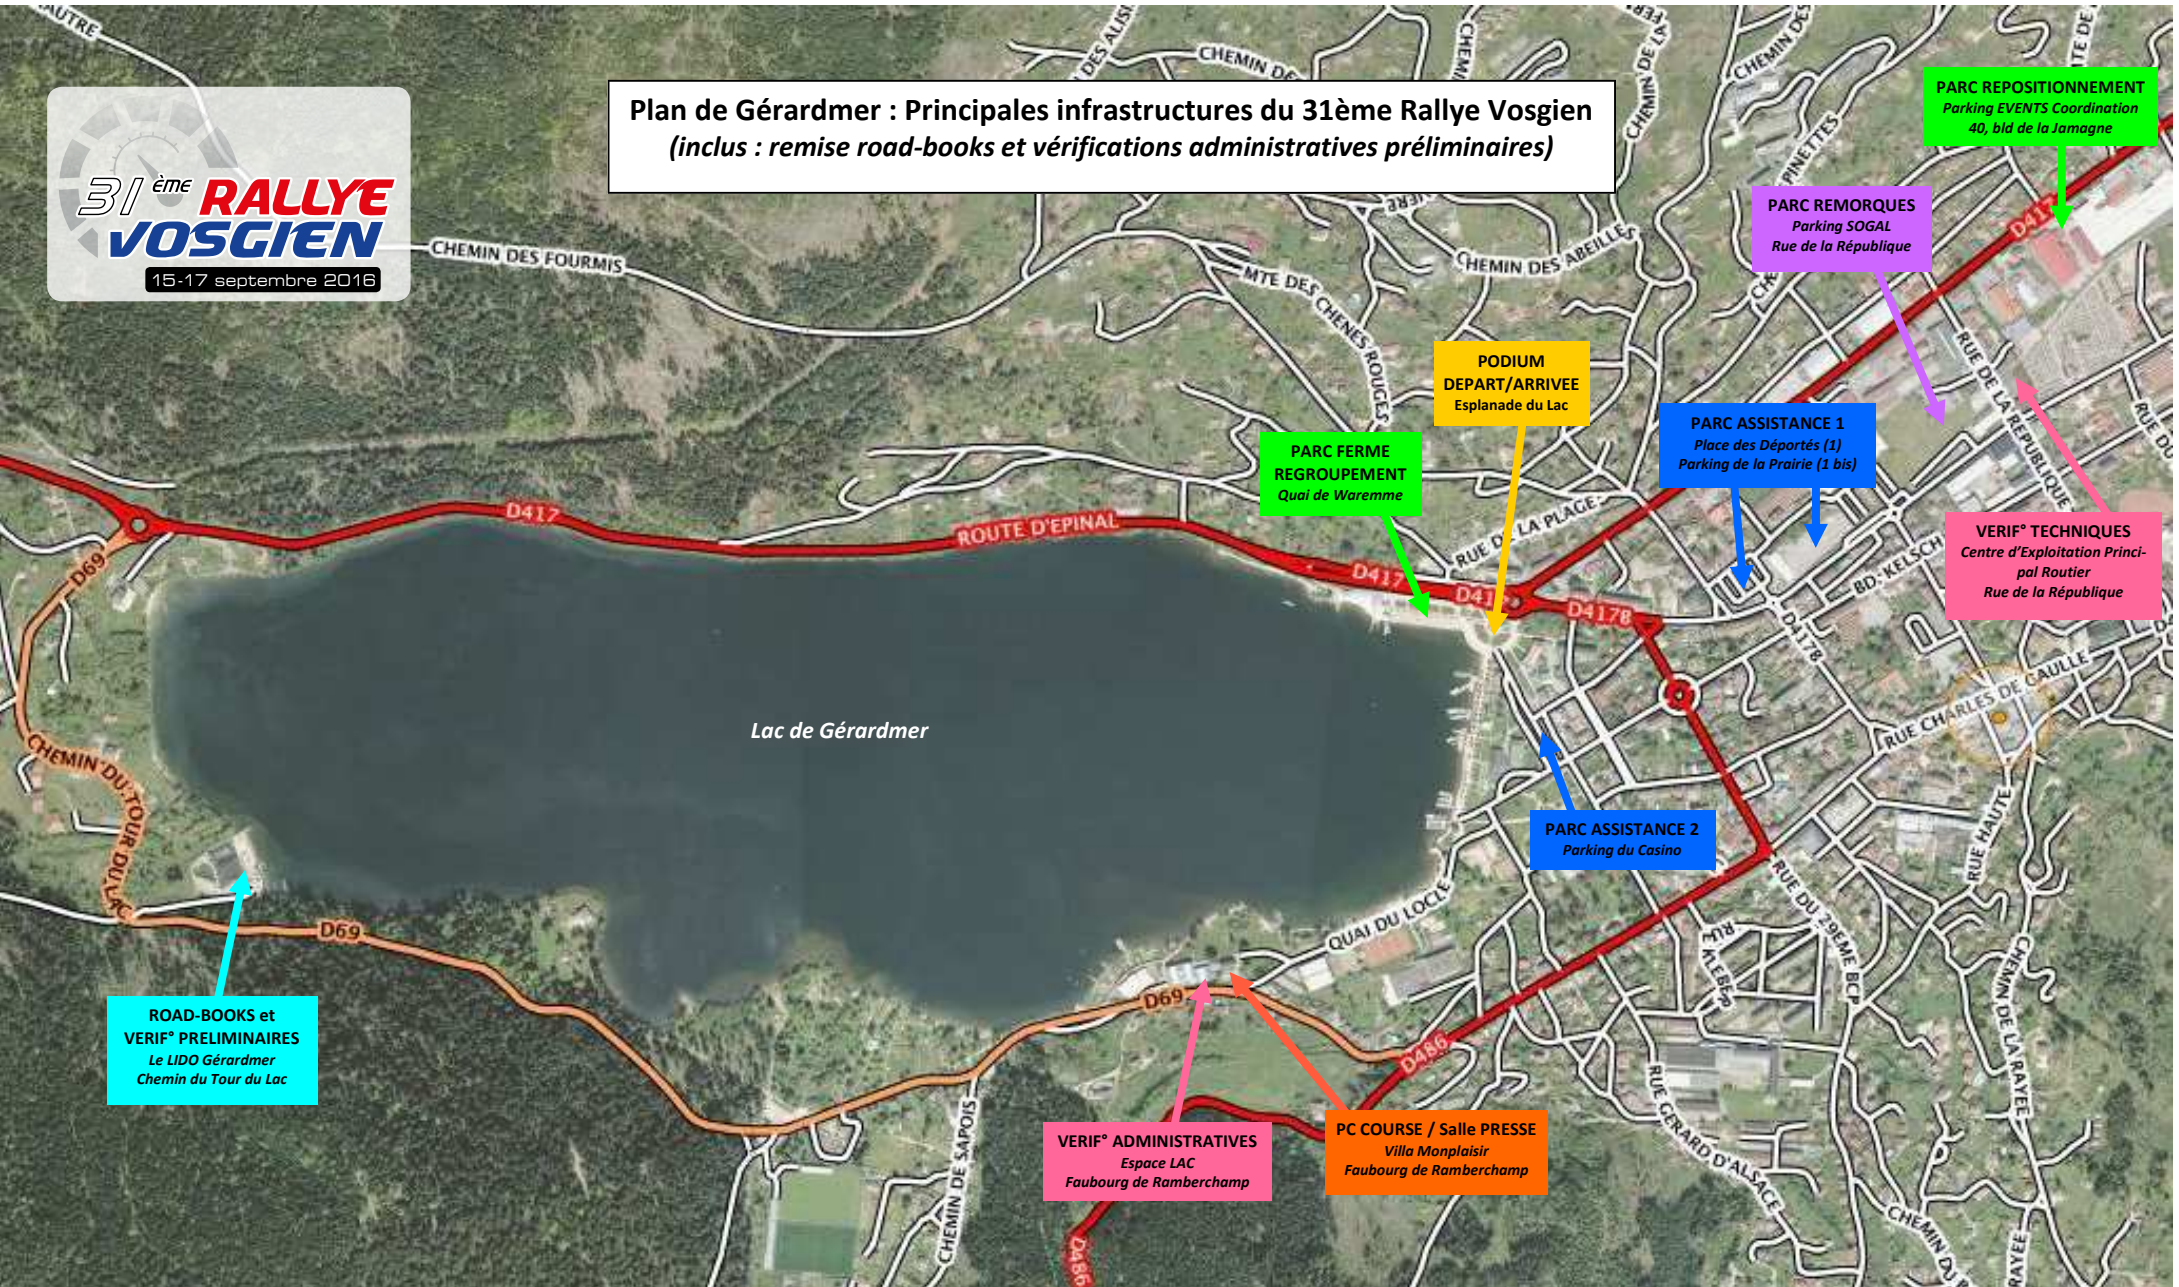

Plan de Gérardmer : Principales infrastructures du 31ème Rallye Vosgien
(inclus : remise road-books et vérifications administratives préliminaires)

PARC REPOSITIONNEMENT
Parking EVENTS Coordination
40, bld de la Jamagne

PARC REMORQUES
Parking SOGAL
Rue de la République

**PODIUM
DEPART/ARRIVEE**
Esplanade du Lac

**PARC FERME
REGROUPEMENT**
Quai de Waremme

PARC ASSISTANCE 1
Place des Déportés (1)
Parking de la Prairie (1 bis)

VERIF^o TECHNIQUES
Centre d'Exploitation Principale
Routier
Rue de la République

**ROAD-BOOKS et
VERIF^o PRELIMINAIRES**
Le LIDO Gérardmer
Chemin du Tour du Lac

PARC ASSISTANCE 2
Parking du Casino

VERIF^o ADMINISTRATIVES
Espace LAC
Faubourg de Ramberchamp

PC COURSE / Salle PRESSE
Villa Monplaisir
Faubourg de Ramberchamp

Lac de Gérardmer