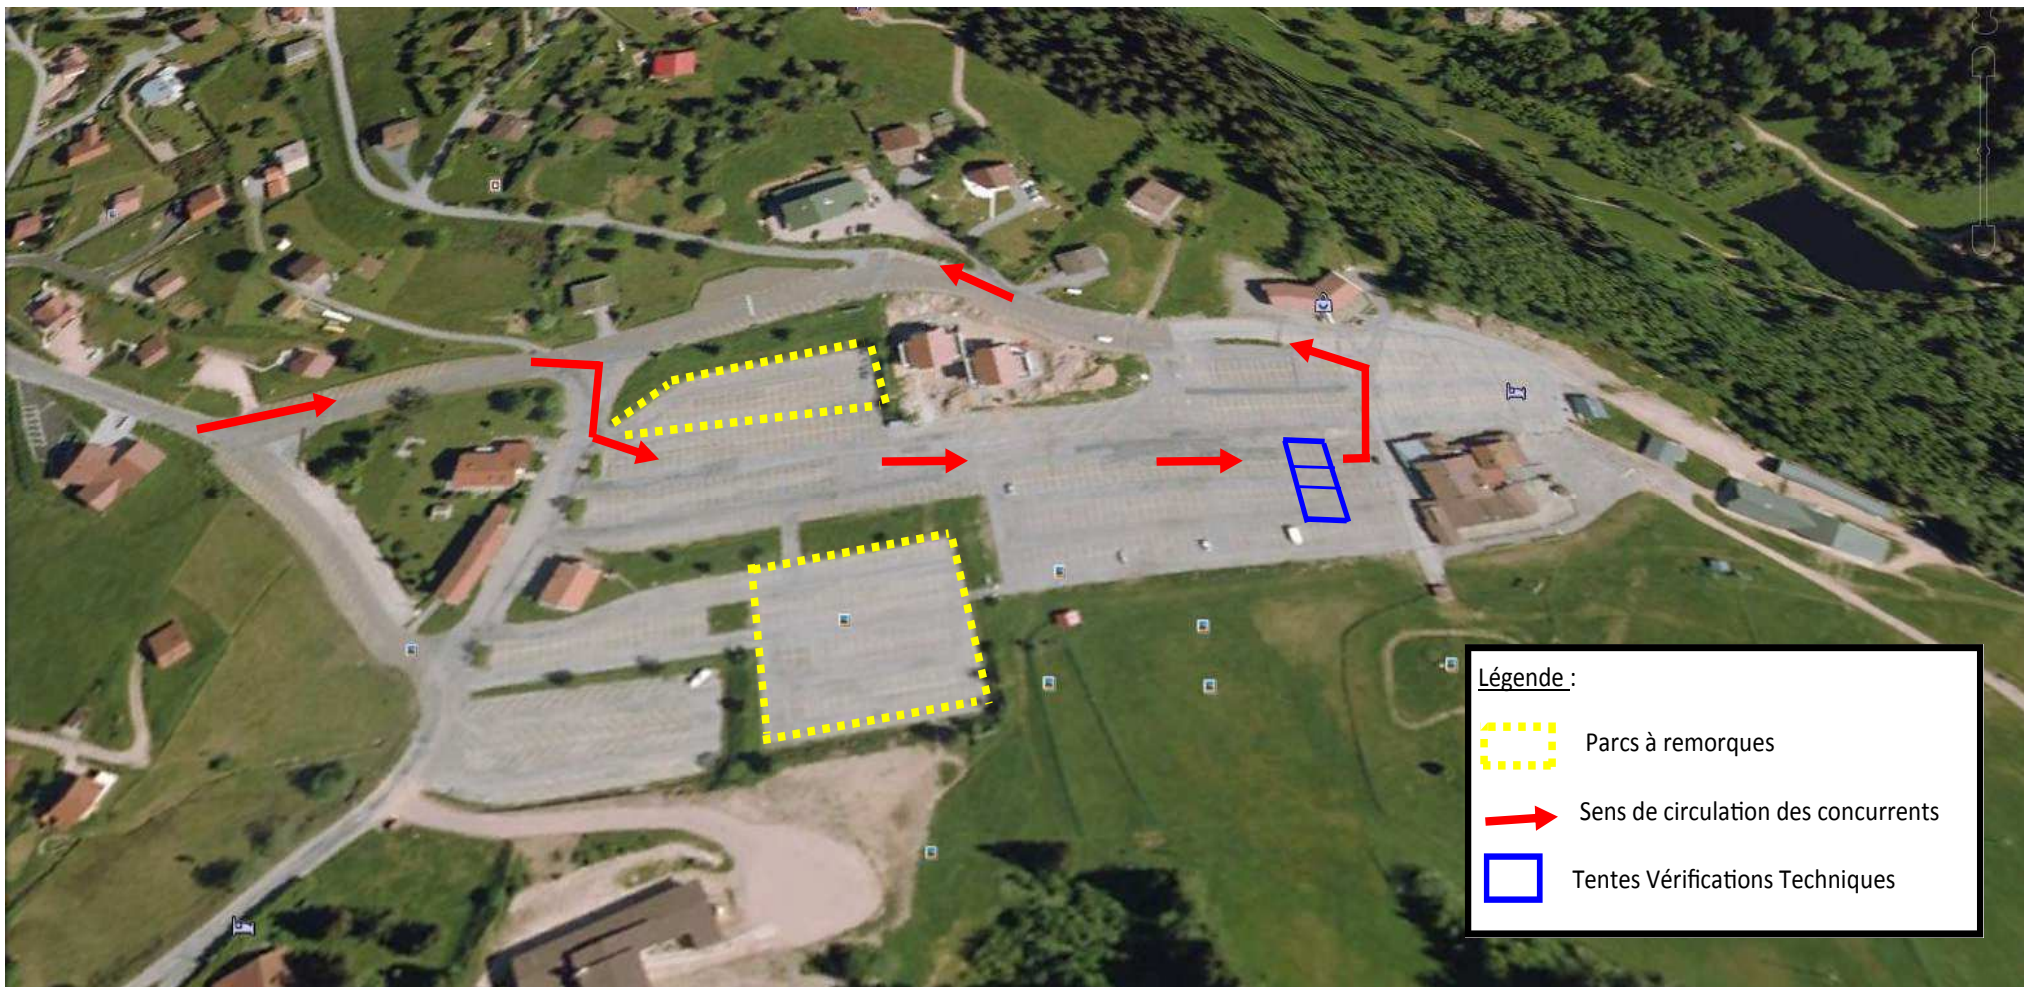

PLAN D'IMPLANTATION VERIFICATIONS TECHNIQUES

Parking de la Mauselaine - Gérardmer

Horaires Vérifications Techniques : Jeudi 17 septembre 2015 : de 17h15 à 22h30

Vendredi 18 septembre 2015 : de 08h15 à 10h00