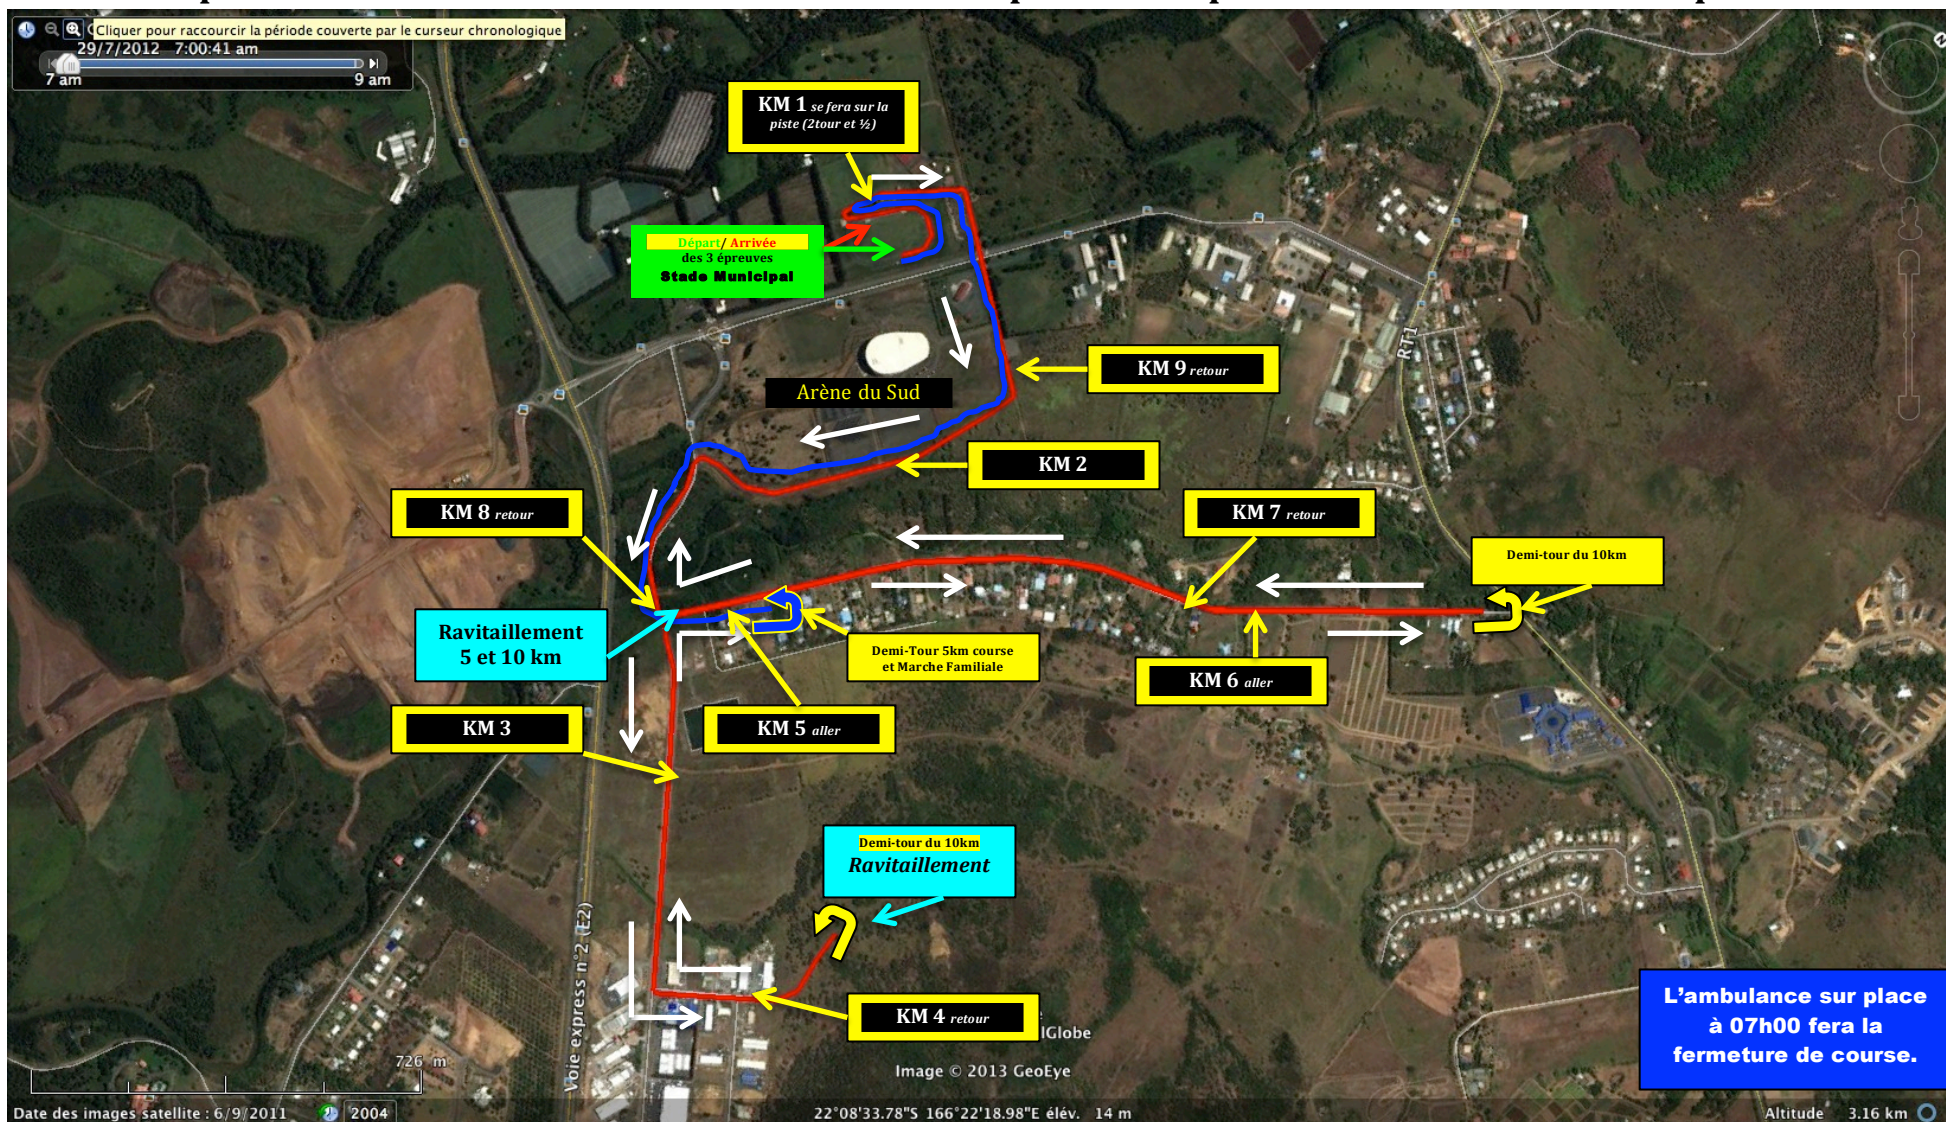

# Trophée BENHACINE Dimanche 17 mars 2013 Départ des 3 épreuves 07h30 Stade Municipal de PAÏTA

**3 épreuves :** les participants ont la consigne de rester sur la droite de la route.

- 10 km course **en rouge**
- 5km course et 5 km « Marche Familiale » **en bleu**